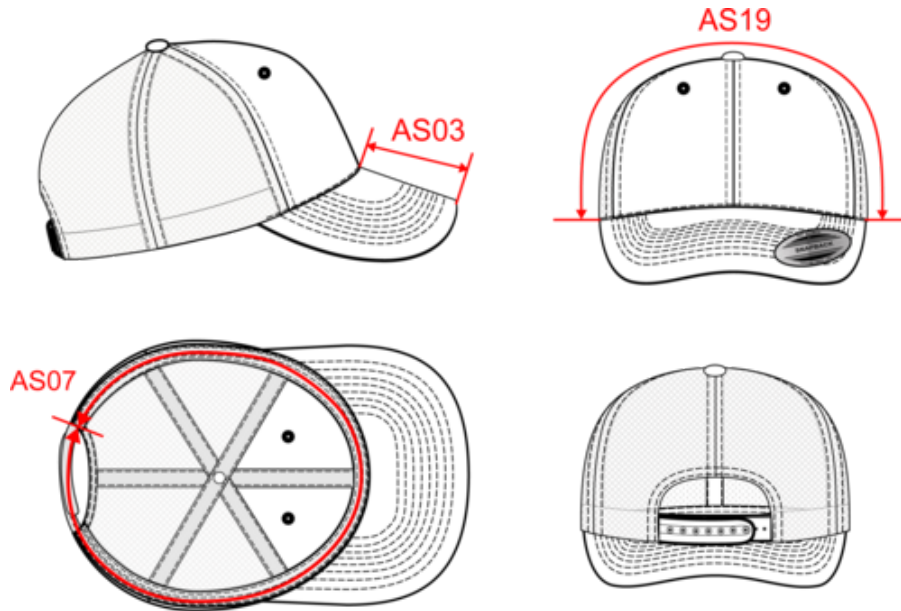

KP912

Casquette Trucker modèle rétro - 6 panneaux

- Polycoton doux résistant et facile à entretenir.
- Modèle Trucker rétro de haute qualité.
- Panneaux avants rigidifiés de même couleur, pour une meilleure résistance.

60% coton / 40% polyester. 6 panneaux. Modèle Trucker rétro de haute qualité avec visière mi-profil et panneaux avants rigidifiés de même couleur. Languette de réglage en plastique. Poids moyen en taille L : 80g.

Tableau équivalence des tailles par pays en dernière page.

Certifications

Informations Complémentaires

Logistique

Pays d'origine

BD - Bangladesh

Code douanier

65050030

KP912

Casquette Trucker modèle rétro - 6 panneaux

Dimensions (cm)

Mesures en cm	One Size
AS03 - Longueur visière au milieu	6.80
AS07 - Circonférence totale	58.00
AS19 - Largeur de la partie du dessus du côté au côté	34.00