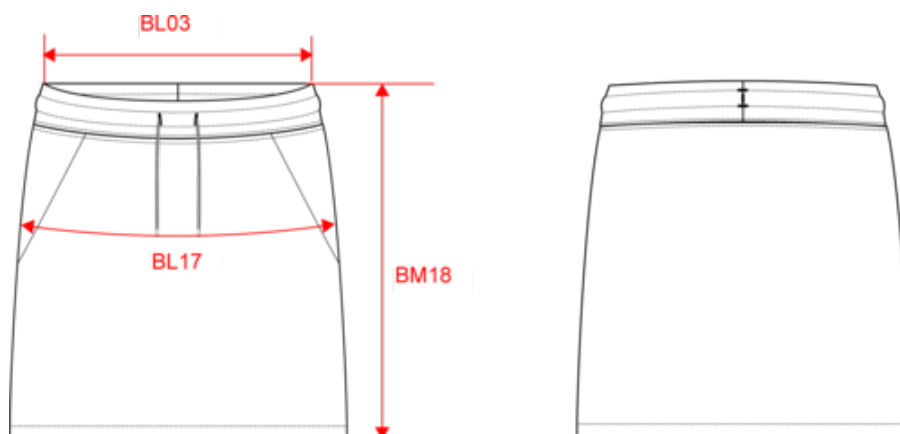

Navy

KARIBAN

K7020

Jupe molleton écoresponsable femme

Dimensions (cm)

Mesures en cm	XS	S	M	L	XL	XXL
BL03 - 1/2 largeur taille élastiquée à plat (ceinture devant sur dos)	30.00	33.00	36.00	39.00	42.00	45.00
BL17 - 1/2 largeur bassin (mesuré parallèle à la ceinture)	41.00	44.00	47.00	50.00	53.00	56.00
BM18 - Longueur côté (ceinture comprise)	45.00	45.00	45.00	46.00	46.00	46.00

Navy

RVB : 41,46,56
Pantone C : 433C / Black
Pantone TCX : 19-4012TCX / 19-4004TCX

Logistique

1

20

Sizes	Width (cm)	Height (cm)	Length (cm)	Net weight (kg)	Gross weight (kg)	Pieces/Box	Pieces/Bundle
XS	40.00000	20.00000	60.00000	3.50000	4.50000	20	1
S	40.00000	20.00000	60.00000	4.00000	5.00000	20	1
M	40.00000	20.00000	60.00000	4.30000	5.30000	20	1
L	40.00000	25.00000	60.00000	4.60000	5.80000	20	1
XL	40.00000	25.00000	60.00000	5.00000	6.20000	20	1
XXL	40.00000	25.00000	60.00000	5.60000	6.80000	20	1