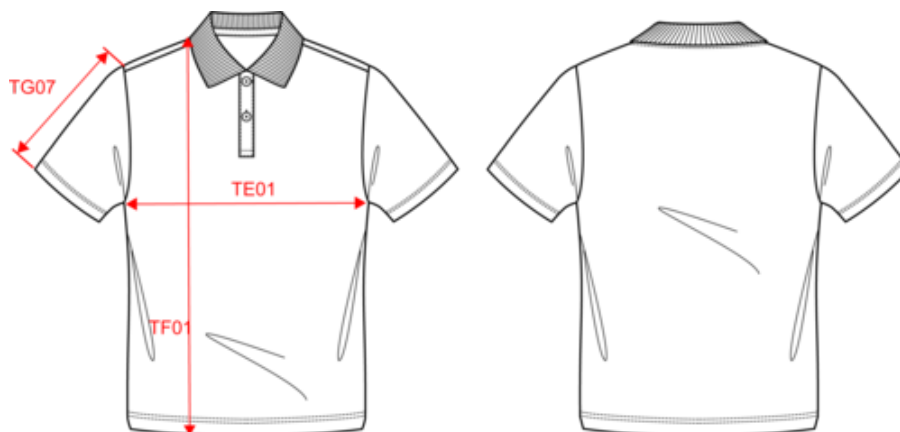

### Existe aussi en version

PK201

KARIBAN  
PREMIUM

PK200

Polo Supima® manches courtes homme

Dimensions (cm)

Mesures en cm	S	M	L	XL	XXL	3XL	4XL
TE01 - 1/2 largeur poitrine à 1.5cm de l'emmanchure	50.00	53.00	56.00	59.00	62.00	65.00	68.00
TF01 - Hauteur totale de l'HSP	70.00	72.00	74.00	76.00	78.00	80.00	82.00
TG07 - Longueur manche courte	22.00	22.75	23.50	24.25	25.00	25.75	26.50