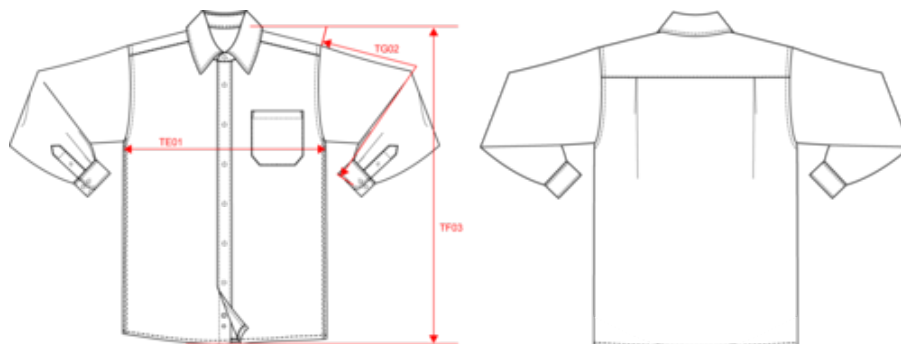

100% coton popeline. Entretien facile (traitement Easy care). Pointe de col baleinée. Boutons ton sur ton. Poche poitrine côté gauche à angles abattus. Empiècement dos double avec 2 plis d'aisance. Finition coutures rabattues. Poignet réglable à angles arrondis avec patte de manche capucin boutonnée. 2 boutons de rappel. Bas arrondi. Poids moyen en taille L : 310g.

Existe aussi en version

K542

K521

KARIBAN

K541

Chemise popeline manches longues

Dimensions (cm)

Mesures en cm	XS	S	M	L	XL	XXL	3XL	4XL	5XL	6XL
TE01 - 1/2 largeur poitrine à 1.5cm de l'emmanchure	52.00	55.00	58.00	61.00	64.00	67.00	70.00	73.00	76.00	79.00
TF01 - Hauteur totale de l'HSP	71.50	73.50	75.50	77.50	79.50	81.50	83.50	85.50	87.50	89.50
TG02 - Longueur manche longue	63.00	64.00	65.00	66.00	67.00	68.00	69.00	70.00	71.00	72.00