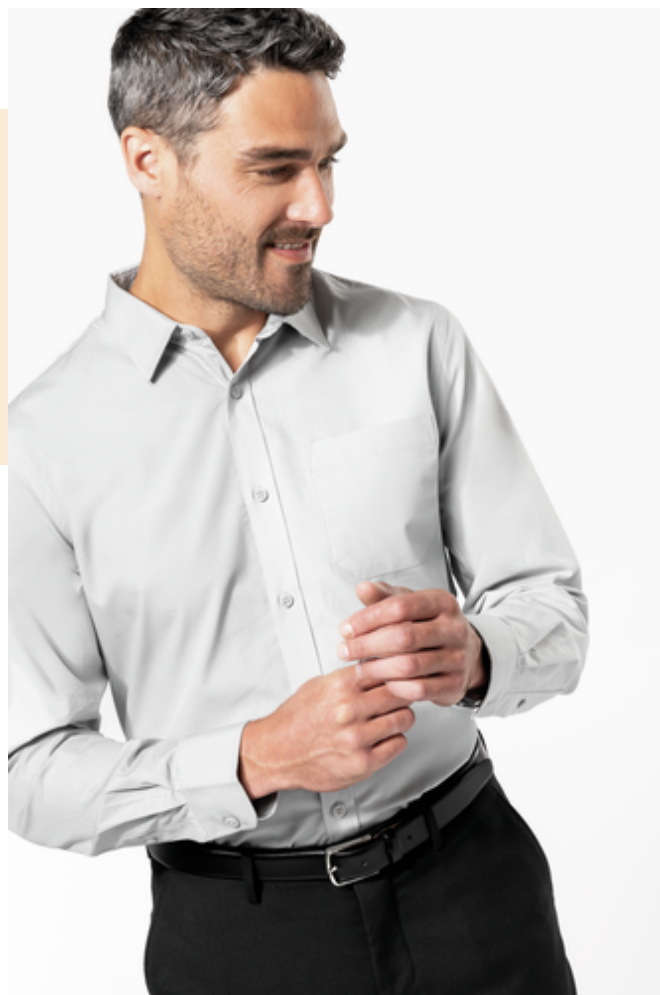

Existe aussi en version

K542

K521