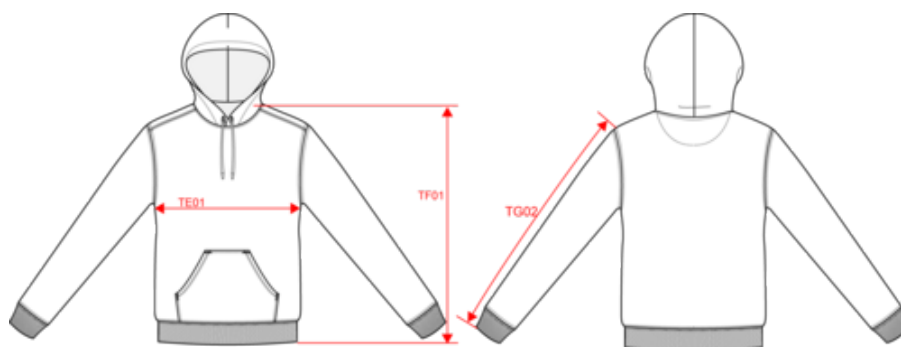

KARIBAN

K4037

Sweat-shirt à capuche 80/20

unisexe

- Fabriqué au Portugal.
- Confection 3 fils LSF (Low Shrinkage Fleece) : surface extérieure 100% coton.
- Intérieur doux en molleton gratté.

80% coton / 20% polyester. Tissu molleton gratté LSF 3 fils (Low Shrinkage Fleece) avec traitement antiboulochage. Fabriqué au Portugal. Coupe straight. Montage coupé cousu. Bord-côte 1x1 montage tubulaire pour une meilleure finition au bas de manches et de vêtement. Poche kangourou. Capuche doublée 100% coton jersey avec cordon de serrage plat œillets boutonnées. Finition demi-lune intérieur col. Finition double aiguille sur bas de manches, bas de vêtement. Pas d'étiquette de marque au col, uniquement une puce de taille pour faciliter la personnalisation. Poids moyen en taille L : 520g.

KARIBAN

K4037

Sweat-shirt à capuche 80/20 unisexe

Dimensions (cm)

Mesures en cm	XS	S	M	L	XL	XXL	3XL	4XL	5XL
TE01 - 1/2 largeur poitrine à 1.5cm de l'emmanchure	49.00	52.00	55.00	58.00	61.00	64.00	67.00	70.00	73.00
TF01 - Hauteur totale de l'HSP	67.50	69.50	71.50	73.50	75.50	77.50	79.50	81.50	83.50
TG02 - Longueur manche longue	62.50	63.50	64.50	65.50	66.50	67.50	68.50	69.50	70.50