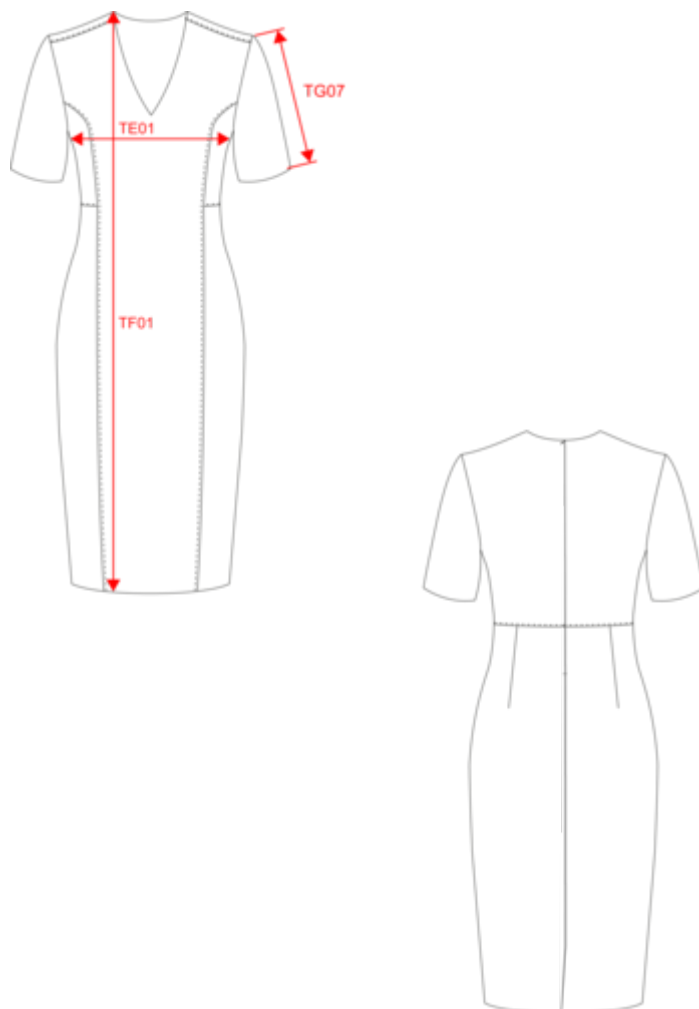

## Robe droite

- Coupe cintrée et élégante.
- Finitions soignées apportant classe et sobriété.
- Matière de qualité apportant un grand confort.

50% polyester / 23% viscose / 22% laine / 5% élasthanne. Doublure 100% polyester stretch uniquement sur le corps. Découpe princesse avec empiècement à piqûre nervure qui aplati la couture et la renforce. Encolure en V avec finition intérieure doublée. Fermeture zippée invisible dans le dos. 2 pinces taille dans le dos. Fente d'aisance au bas du dos. Doublure volante avec fente. Pas d'étiquette de marque, uniquement une puce de taille pour faciliter la personnalisation. Poids moyen en taille M : 340g.

### Code douanier

KARIBAN  
PREMIUM

PK5000

Robe droite

Dimensions (cm)

Mesures en cm	34 FR	36 FR	38 FR	40 FR	42 FR	44 FR	46 FR
TE01 - 1/2 largeur poitrine à 1.5cm de l'emmanchure	44.00	46.00	48.00	50.00	52.00	54.00	56.00
TF01 - Hauteur totale de l'HSP	96.50	98.50	100.50	102.50	104.50	106.50	108.50
TG07 - Longueur manche courte	21.00	21.25	21.50	21.75	22.00	22.25	22.50

## Robe droite