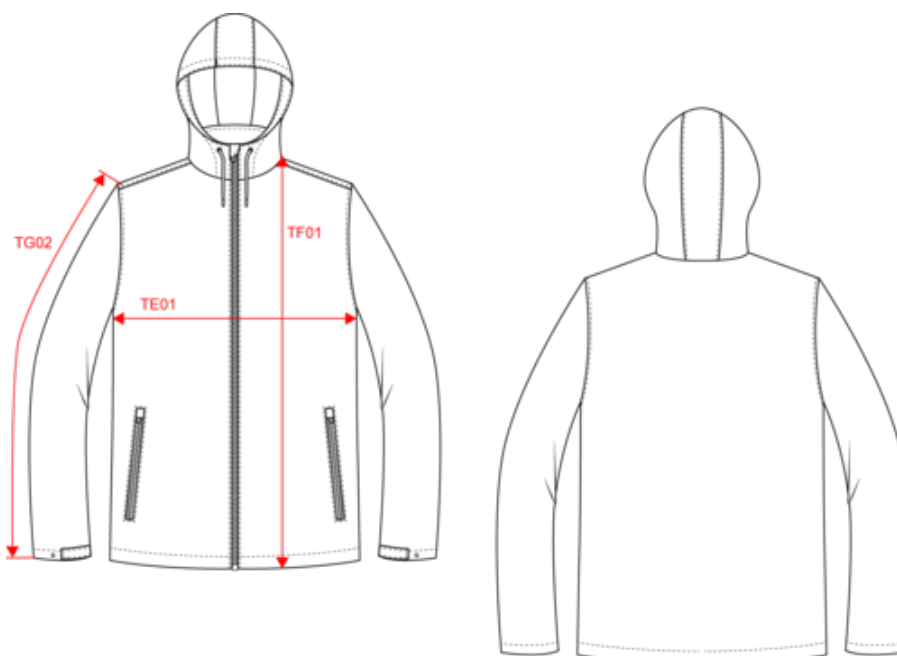

KARIBAN

K6153

Veste à capuche avec doublure en micropolaire unisexe

- Doublure micropolaire : chaude et respirante.
- Étiquette détachable pour une personnalisation facile.

100% polyamide 210T avec enduction acrylique. Doublure 100% polyester micropolaire. Coupe droite. Doublure corps, col et capuche en micropolaire ton sur ton. Manches ouatinées et doublées en polyester. Fermetures zippées noire avec chaînette argent en nylon. 2 poches avant zippées . 1 poche intérieure fermée avec bande auto-agrippante. Capuche en 3 parties, doublée avec cordon de serrage de couleur noire. Réglage bas de manches avec 2 boutons pression. Finition demi-lune encolure dos pour faciliter la personnalisation de marque à l'intérieur. Lien d'accrochage intérieur col. Zips invisible de personnalisation côté cœur et bas de vêtement. Etiquette de marque Tear Away. Poids moyen en taille L : 725g.

Tableau équivalence des tailles par pays en dernière page.

Certifications

Informations Complémentaires

Logistique

Pays d'origine

Code douanier

Black Navy Red Silver

KARIBAN

K6153

Veste à capuche avec doublure en micropolaire unisexe

Dimensions (cm)

Mesures en cm	XS	S	M	L	XL	XXL	3XL	4XL
TE01 - 1/2 largeur poitrine à 1.5cm de l'emmanchure	55.00	58.00	61.00	64.00	67.00	70.00	73.00	76.00
TF01 - Hauteur totale de l'HSP	79.00	81.00	83.00	85.00	87.00	89.00	91.00	93.00
TG02 - Longueur manche longue	63.50	64.50	65.50	66.50	67.50	68.50	69.50	70.50