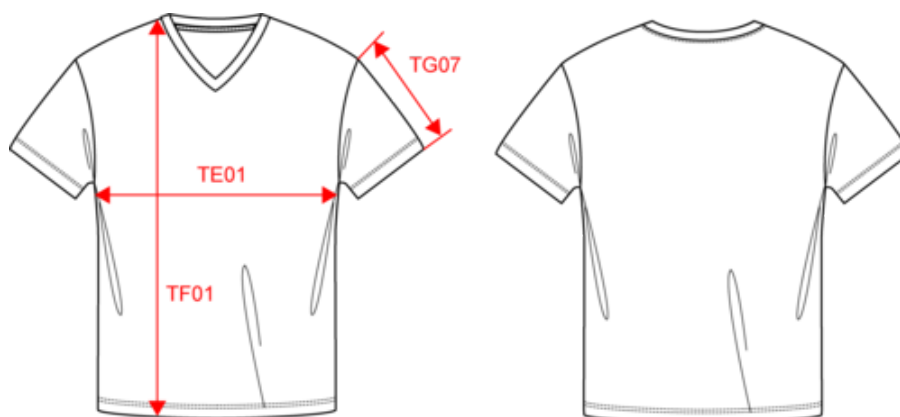

Existe aussi en version

K30291C

KARIBAN

K3028IC

T-shirt Bio150IC col V homme

Dimensions (cm)

Mesures en cm	S	M	L	XL	XXL	3XL	4XL	5XL
TE01 - 1/2 largeur poitrine à 1.5cm de l'emmanchure	50.00	53.00	56.00	59.00	62.00	65.00	68.00	71.00
TF01 - Hauteur totale de l'HSP	70.00	72.00	74.00	76.00	78.00	80.00	82.00	84.00
TG07 - Longueur manche courte	16.50	17.00	17.50	18.00	18.50	19.00	19.50	20.00