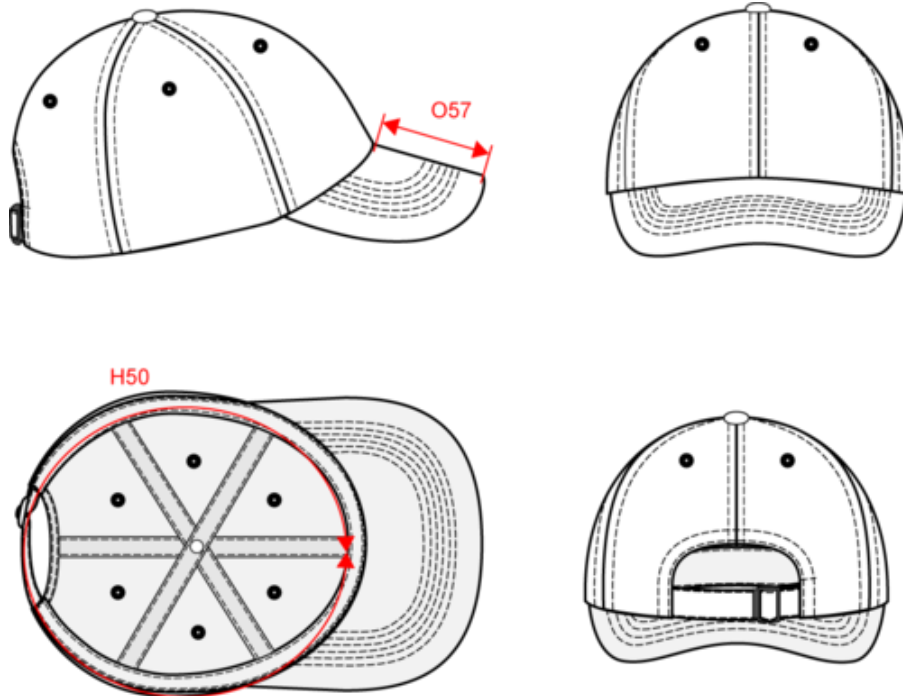

KP173

Casquette Baseball - 6 panneaux

- Modèle baseball, ultra-tendance.
- Résistance, douceur et grand pouvoir absorbant du coton.

100% coton. Tissu sergé. 6 panneaux. Cette référence s'inspire directement des casquettes de baseball. Fermeture réglable avec boucle métallique autobloquante. Poids moyen en taille L : 82g.

KP173

Casquette Baseball - 6 panneaux

Dimensions (cm)

Mesures en cm	One Size
H50 - Tour de tête	58.00
O57 - Profondeur visière casquette	7.00

KP173

Casquette Baseball - 6 panneaux

Informations Couleurs

Black Night