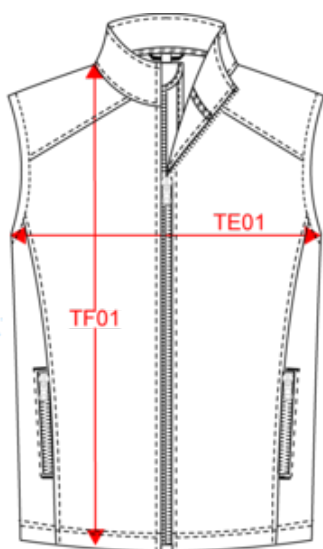

### Dimensions (cm)

Mesures en cm	XS	S	M	L	XL	XXL	3XL	4XL
TE01 - 1/2 largeur poitrine à 1.5cm de l'emmanchure	49.00	52.00	55.00	58.00	61.00	64.00	67.00	70.00
TF01 - Hauteur totale de l'HSP	70.00	72.00	74.00	76.00	78.00	80.00	82.00	84.00