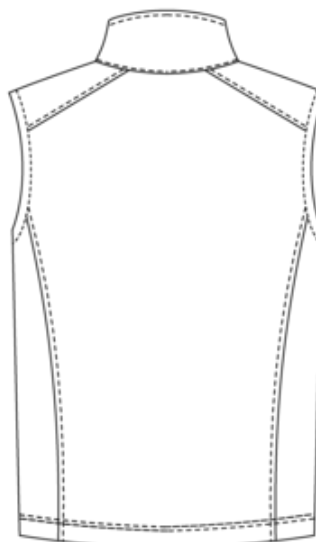

### Dimensions (cm)

Mesures en cm	XS	S	M	L	XL	XXL	3XL	4XL
TE01 - 1/2 largeur poitrine à 1.5cm de l'emmanchure	49.00	52.00	55.00	58.00	61.00	64.00	67.00	70.00
TF01 - Hauteur totale de l'HSP	70.00	72.00	74.00	76.00	78.00	80.00	82.00	84.00