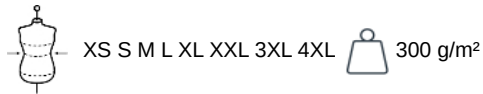

95% polyester / 5% élasthanne. Intérieur : 100% polyester micropolaire. Tissu déperlant. 2 poches extérieures zippées. Fermetures zippées contrastées. Finition surpiquées aux épaules et côtés. Poids moyen en taille L : 410g.