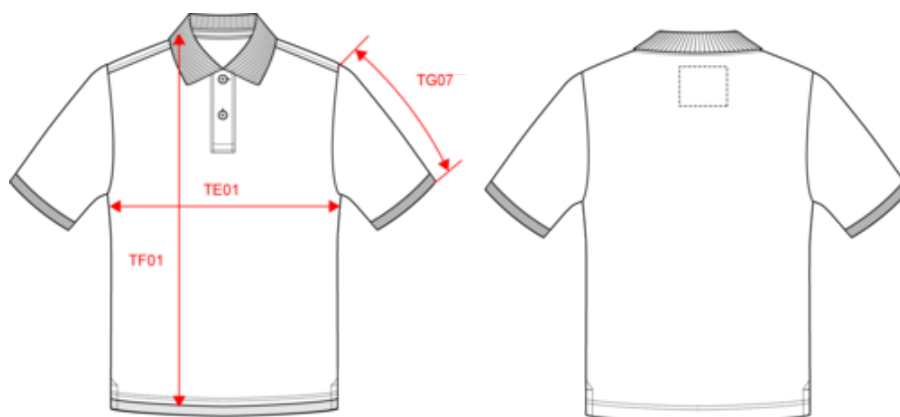

KARIBAN

KV2206

Polo vintage manches courtes homme

- Aspect volontairement vieilli pour un look unique et tendance.
- Modèle décontracté et contemporain.
- Collection Vintage. NO LABEL.

100% coton (Ash Heather : 98% coton / 2% viscose). Maille piquée aspect "Vintage". Col en bord-côte. Double bande de propreté en chevron à l'encolure et fentes côté. Patte de boutonnage 2 boutons contrastés. Finition double aiguille bas de vêtement et bord-côte au bas de manche. Ce produit a subi un traitement spécial et présente un aspect volontairement vieilli. Ce procédé de fabrication implique des variations de couleurs d'un produit à l'autre et rend chaque pièce unique. Pas d'étiquette de marque au col, uniquement une indication de taille pour faciliter la personnalisation. Poids moyen en taille L : 260g.

KARIBAN

KV2206

Polo vintage manches courtes homme

Dimensions (cm)

Mesures en cm	S	M	L	XL	XXL	3XL
TE01 - 1/2 largeur poitrine à 1.5cm de l'emmanchure	50.00	53.00	56.00	59.00	62.00	65.00
TF01 - Hauteur totale de l'HSP	69.00	71.00	73.00	75.00	77.00	79.00
TG07 - Longueur manche courte	20.50	21.25	22.00	22.75	23.50	24.25