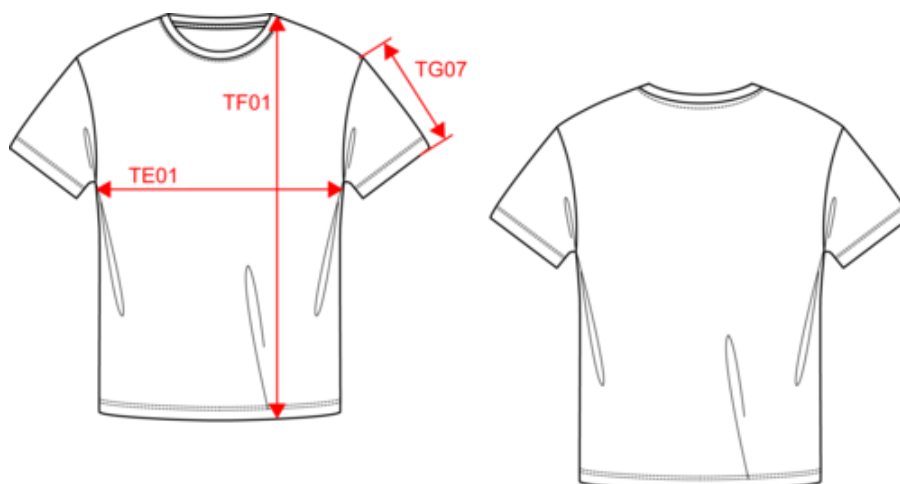

Existe aussi en version

K380

K363

KARIBAN

K356

T-shirt col rond manches courtes homme

Dimensions (cm)

Mesures en cm	S	M	L	XL	XXL	3XL	4XL
TE01 - 1/2 largeur poitrine à 1.5cm de l'emmanchure	49.00	52.00	55.00	58.00	61.00	64.00	67.00
TF01 - Hauteur totale de l'HSP	70.00	72.00	74.00	76.00	78.00	80.00	82.00
TG07 - Longueur manche courte	22.00	22.75	23.50	24.25	25.00	25.75	26.50