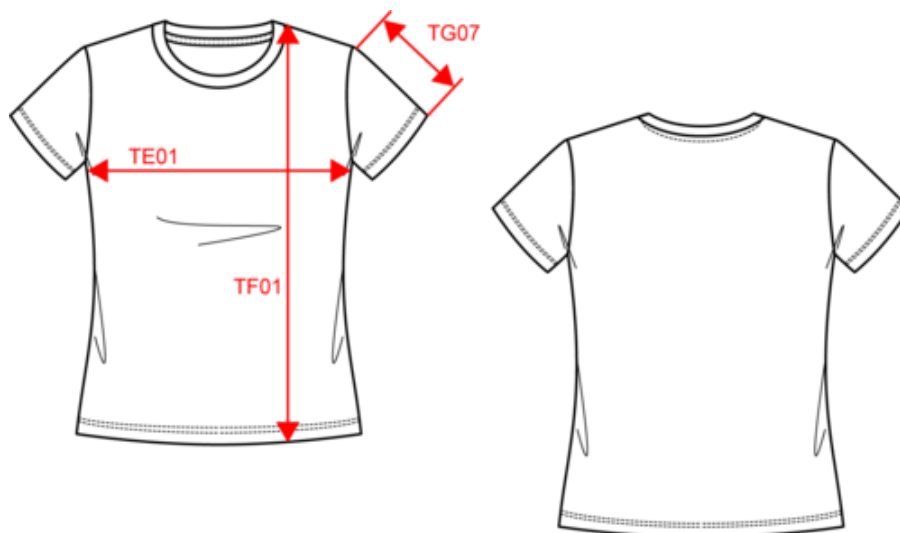

### Dimensions (cm)

Mesures en cm	S	M	L	XL	XXL
TE01 - 1/2 largeur poitrine à 1.5cm de l'emmanchure	44.00	47.00	50.00	53.00	56.00
TF01 - Hauteur totale de l'HSP	62.00	64.00	66.00	68.00	70.00
TG07 - Longueur manche courte	13.75	14.50	15.25	16.00	16.75