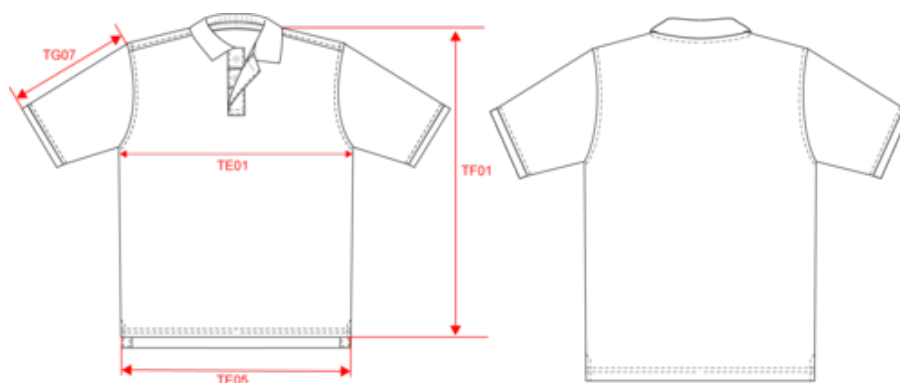

KARIBAN

K245

Polo manches courtes homme

- Finitions contrastées aux manches et au col.
- Col renforcé "collar-up" pouvant se porter relevé.
- Confection 100% coton piqué.

100% coton piqué. Col en bord-côte : liserés dessus et dessous de col contrastés (sauf White/ Navy : pas de contraste sous le col, seulement un liseré fin rouge sous la patte de boutonnage). Bande de propreté contrastée à l'encolure et aux fentes côtés. Patte de boutonnage col avec dessous fantaisie et 2 boutons. Bord-côte avec liseré contrasté au bas de manches. Finition double aiguille au bas du vêtement. Le col, renforcé à l'arrière, peut se porter relevé ou baissé. Poids moyen en taille L : 260g.

Existe aussi en version

K252

KARIBAN

K245

Polo manches courtes homme

Dimensions (cm)

Mesures en cm	S	M	L	XL	XXL	3XL
TE01 - 1/2 largeur poitrine à 1.5cm de l'emmanchure	49.00	52.00	55.00	58.00	61.00	64.00
TF01 - Hauteur totale de l'HSP	70.00	72.00	74.00	76.00	78.00	80.00
TG07 - Longueur manche courte	21.50	22.25	23.00	23.75	24.50	25.25