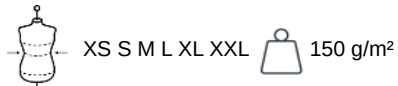

KARIBAN

K518

Chemise denim manches longues femme

- Coupe cintrée mode et confortable.
- Toucher doux et excellente imprimabilité.
- Aspect délavé tendance vintage.

100% coton. Chemise lavée aux enzymes. Coupe cintrée. Boutons pression fantaisie. 2 poches poitrine avec rabat et bouton pression. Empiècements dos et devant. Bas de manches avec poignets et boutons pression. Bas arrondi. Ce produit a subi un traitement spécial et présente un aspect volontairement vieilli. Ce procédé de fabrication implique de légères variations de couleurs d'un produit à l'autre et rend chaque pièce unique. Poids moyen en taille M : 215g.