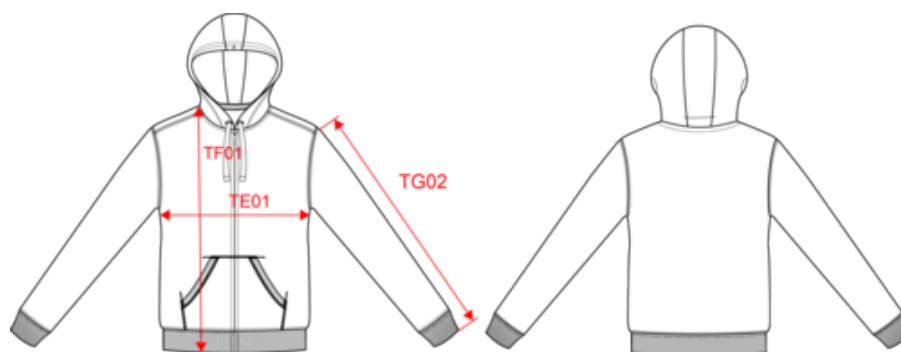

KARIBAN

K454

Sweat-shirt zippé capuche homme

- Lavage domestique à 60°C pour une propreté et une résistance optimale au fil du temps.
- En molleton gratté pour un confort optimal.
- Intemporel et casual.

80% coton peigné / 20% polyester (Ash Heather : 79% coton / 20% polyester / 1% viscose). Surface extérieure 100% coton. Molleton gratté 3 fils avec traitement LSF (Low Shrinkage fleece). Bande de propreté contrastée à l'encolure (Navy pour le coloris Oxford Grey et Ash Heather ; Oxford Grey pour tous les autres coloris). Capuche doublée en nid d'abeille avec cordon de serrage. Poches kangourou. Finition bord-côte entrée de poches, bas de manches et bas de vêtement. Fermeture zippée. Poids moyen en taille L : 600g.

KARIBAN

K454

Sweat-shirt zippé capuche homme

Dimensions (cm)

Mesures en cm	XS	S	M	L	XL	XXL	3XL	4XL
TE01 - 1/2 largeur poitrine à 1.5cm de l'emmanchure	49.00	52.00	55.00	58.00	61.00	64.00	67.00	70.00
TF01 - Hauteur totale de l'HSP	69.00	71.00	73.00	75.00	77.00	79.00	81.00	83.00
TG02 - Longueur manche longue	64.00	65.00	66.00	67.00	68.00	69.00	70.00	71.00