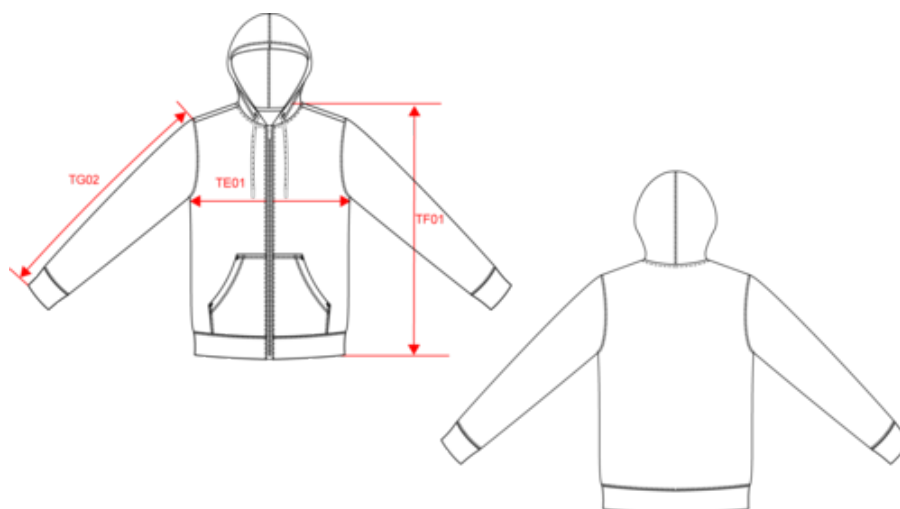

KARIBAN

K438

Veste coton légère à capuche

- Veste mode lavée aux enzymes pour une imprimabilité optimale.
- Coupe tendance et décontractée.
- Toucher doux et confortable.

100% coton peigné avec lavage aux enzymes (Oxford Grey : 90% coton / 10% viscose). Toucher très doux. Coupe moderne et décontractée. Bande de propreté contrastée à l'encolure (Dark Grey pour le coloris Oxford Grey et Oxford Grey pour les autres coloris). 2 poches kangourou. Poignets et bas de vêtement en tissu principal. Zip contrasté et cordon de serrage capuche bicolore. Poids moyen en taille L : 340g.

Tableau équivalence des tailles par pays en dernière page.

Certifications

Informations Complémentaires

Logistique

Pays d'origine

Code douanier

KARIBAN

K438

Veste coton légère à capuche

Dimensions (cm)

Mesures en cm	XS	S	M	L	XL	XXL	3XL
TE01 - 1/2 largeur poitrine à 1.5cm de l'emmanchure	48.00	51.00	54.00	57.00	60.00	63.00	66.00
TF01 - Hauteur totale de l'HSP	66.00	68.00	70.00	72.00	74.00	76.00	78.00
TG02 - Longueur manche longue	63.75	64.75	65.75	66.75	67.75	68.75	69.75

White

RVB : 236,236,252
Pantone C : White
Pantone TCX : 11-0601TCX

Logistique

5

20

Sizes	Width (cm)	Height (cm)	Length (cm)	Net weight (kg)	Gross weight (kg)	Pieces/Box	Pieces/Bundle
XS	40.00000	17.00000	60.00000	5.70000	7.40000	20	5
S	40.00000	17.00000	60.00000	5.90000	7.60000	20	5
M	40.00000	17.00000	60.00000	6.20000	7.90000	20	5
L	40.00000	17.00000	60.00000	6.60000	8.30000	20	5
XL	40.00000	17.00000	60.00000	7.10000	8.80000	20	5
XXL	40.00000	17.00000	60.00000	7.30000	9.10000	20	5
3XL	40.00000	17.00000	60.00000	7.50000	9.30000	20	5