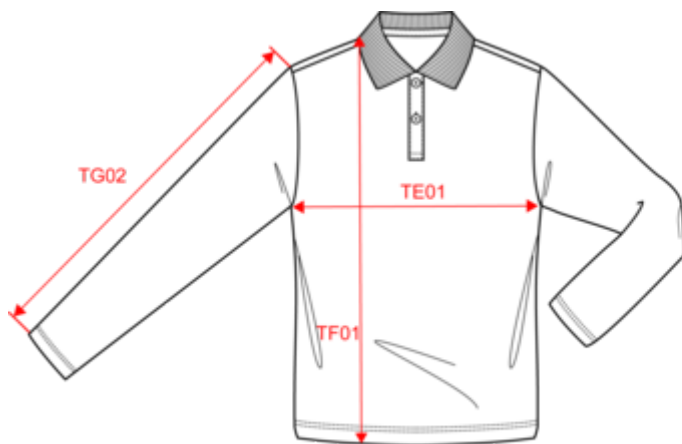

### Existe aussi en version

PK203

KARIBAN  
PREMIUM

PK202

Polo Supima® manches longues homme

Dimensions (cm)

Mesures en cm	S	M	L	XL	XXL	3XL	4XL
TE01 - 1/2 largeur poitrine à 1.5cm de l'emmanchure	50.00	53.00	56.00	59.00	62.00	65.00	68.00
TF01 - Hauteur totale de l'HSP	70.00	72.00	74.00	76.00	78.00	80.00	82.00
TG02 - Longueur manche longue	62.00	63.00	64.00	65.00	66.00	67.00	68.00