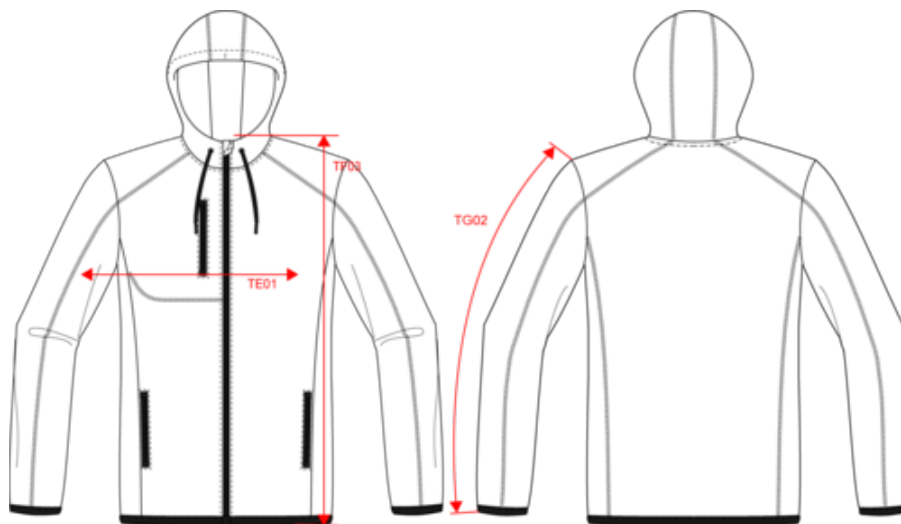

PA365

Veste à capuche chinée homme

- Tricot intérieur gratté 100% polyester pour plus de résistance et de confort.
- Capuche avec cordon de serrage plat contrasté.

Tricot intérieur gratté 100% polyester. 2 poches devant zippées contrastées et 1 poche poitrine zippée contrastée. Capuche doublure contrastée jersey 100% coton avec cordon de serrage plat contrasté. Bas de manches et de vêtement avec finition biais contrasté élastiqué. Point de recouvrement sur les découpes. Poids moyen en taille L : 705g.

Dimensions (cm)

Mesures en cm	S	M	L	XL	XXL	3XL	4XL
TE01 - 1/2 largeur poitrine à 1.5cm de l'emmanchure	51.00	54.00	57.00	60.00	63.00	66.00	69.00
TF03 - Hauteur totale devant de l'HSP	69.00	71.00	73.00	75.00	77.00	79.00	81.00
TF09 - Hauteur côté	42.00	43.25	44.50	45.75	47.00	48.25	49.50
TG02 - Longueur manche longue	65.00	66.50	68.00	69.50	71.00	72.50	74.00