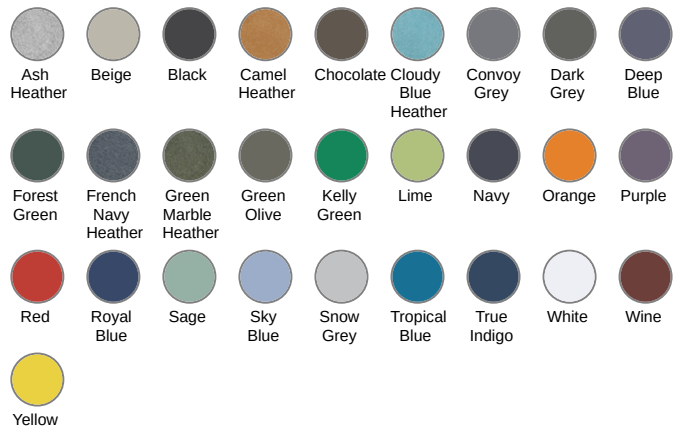

KARIBAN

K912

Enzo > Micropolaire col zippé homme

- Résistant et facile d'entretien.
- Epaisseur : Maintien de la chaleur.
- Traitement antiboulochage : maintien aspect lisse et doux dans le temps.

100% polyester micropolaire antiboulochage. Col zippé. 2 poches côtés. Poids moyen en taille L : 550g.

Tableau équivalence des tailles par pays en dernière page.

Certifications

Informations Complémentaires

Logistique

Pays d'origine

Code douanier