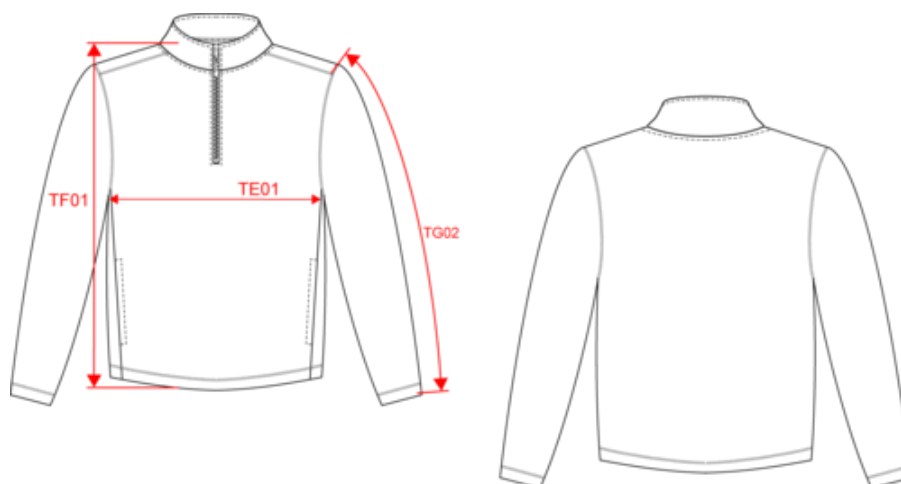

# KARIBAN

K912

Enzo > Micropolaire col zippé homme

Dimensions (cm)

Mesures en cm	XS	S	M	L	XL	XXL	3XL	4XL	5XL
TE01 - 1/2 largeur poitrine à 1.5cm de l'emmanchure	50.00	53.00	56.00	59.00	62.00	65.00	68.00	71.00	74.00
TF01 - Hauteur totale de l'HSP	67.25	69.25	71.25	73.25	75.25	77.25	79.25	81.25	83.25
TG02 - Longueur manche longue	63.00	64.50	66.00	67.50	69.00	70.50	72.00	73.50	75.00