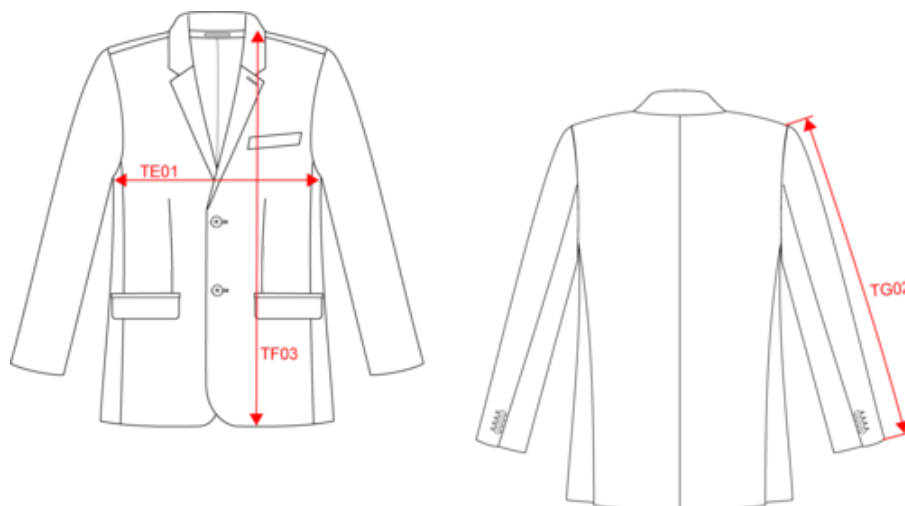

KARIBAN
PREMIUM

PK6040

Veste de costume homme

- No label pour une personnalisation totale.
- Coupe ajustée, moderne et minimaliste.
- Se porte en toutes saisons, grâce au mélange de matières.

50% polyester / 23% viscose / 22% laine / 5% élasthanne. Doublure en twill (100% polyester) ton sur ton. Coupe ajustée. Veste à deux boutons ton sur ton. Deux poches passepoilées avec rabats, ainsi qu'une poche poitrine passepoilée côté cœur. Fausse boutonnière ton sur ton sur revers de col. Empiècement côté qui vient donner la forme au produit. Bride de suspension en satin à l'encolure. Couture milieu dos avec deux fentes bas de vêtement. Bas de manches avec fausse fente à 4 boutons ton sur ton. Finition avec un biais contrasté, pour les deux poches poitrines intérieures. Une poche téléphone et une poche ticket passepoilées ton sur ton intérieur gauche du vêtement au porté. Zip de personnalisation côté gauche au porté. Pas d'étiquette de marque, uniquement une puce de taille pour faciliter la personnalisation. Poids moyen en taille L : 600g.

Veste de costume homme

Dimensions (cm)

Mesures en cm	48 FR	50 FR	52 FR	54 FR	56 FR	58 FR	60 FR	62 FR	64 FR	66 FR
TE01 - 1/2 largeur poitrine à 1.5cm de l'emmanchure	52.00	56.00	58.00	60.00	62.00	64.00	66.00	68.00	70.00	74.00
TF03 - Hauteur totale devant de l'HSP	74.00	77.00	78.50	80.00	81.50	83.00	84.50	86.00	87.50	89.00
TG02 - Longueur manche longue	67.50	68.50	69.00	69.50	69.50	70.00	70.00	70.50	70.50	71.00