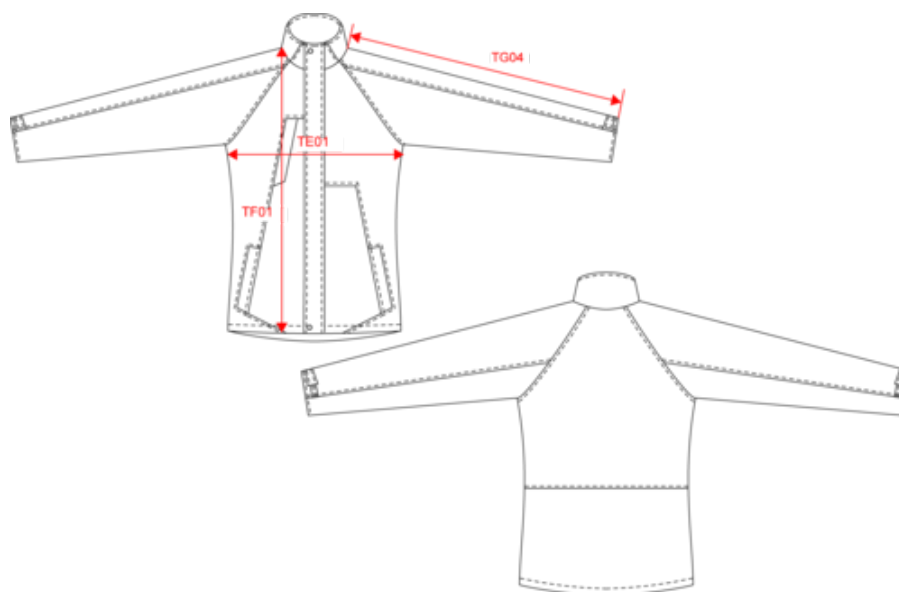

## Dimensions (cm)

Mesures en cm	XS	S	M	L	XL	XXL	3XL	4XL
TE01 - 1/2 largeur poitrine à 1.5cm de l'emmanchure	56.00	59.00	62.00	65.00	68.00	71.00	74.00	77.00
TF01 - Hauteur totale de l'HSP	77.25	79.25	81.25	83.25	85.25	87.25	89.25	91.25
TG04 - Longueur manche longue raglan	80.75	82.50	84.25	86.00	87.75	89.50	91.25	93.00