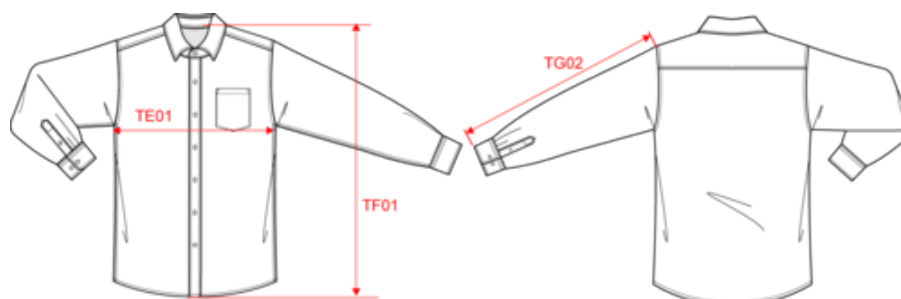

KARIBAN

K599

Chemise manches longues en velours homme

- Tissu en velours côtelé pour un look chic et urbain.
- Coupe ajustée pour un tombé impeccable.
- No label : 100% personnalisable à votre marque.

100% coton. Tissu en velours côtelé. Coupe ajustée. Poche poitrine côté cœur avec coins renforcés. Patte de boutonnage rapportée avec boutons blancs effet nacré sur toutes les couleurs. Poignets ajustables deux boutons à angles arrondies ainsi qu'une patte capucin avec bouton effet nacré. Empiècement doublé haut du dos. Bas de vêtement arrondi avec finition ourlet simple surpiqûre. Vêtement teint après montage, les couleurs peuvent légèrement varier d'une pièce à l'autre. Pas d'étiquette de marque au col, uniquement une puce de taille pour faciliter la personnalisation. Poids moyen en taille L : 300g.

Chemise manches longues en velours homme

Dimensions (cm)

Mesures en cm	S	M	L	XL	XXL	3XL
TE01 - 1/2 largeur poitrine à 1.5cm de l'emmanchure	51.00	54.00	57.00	60.00	63.00	66.00
TF01 - Hauteur totale de l'HSP	73.50	75.50	77.50	79.50	81.50	83.50
TG02 - Longueur manche longue	63.00	64.00	65.00	66.00	67.00	68.00