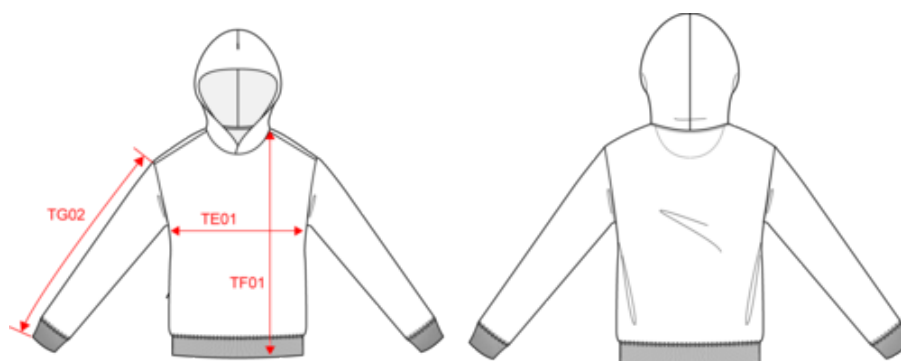

80% coton / 20% polyester. Coupe oversize avec épaules tombantes. Molleton gratté. Coton cardé. Bord côte 2x1 finition tubulaire pour une meilleure finition au bas de manches et de vêtement. Poche cachée avec zip invisible dans la couture côté droit au porté. Capuche avec pince doublée en coton. Présence d'élasthanne dans le bord côte bas de manche et de vêtement pour éviter que le vêtement se déforme. Bande de propreté en chevron ton sur ton. Demi-lune intérieur col. Finition double surpiqûre à cheval sur bas de manches et de vêtement. Pas d'étiquette de marque au col, uniquement une puce de taille pour faciliter la personnalisation. Poids moyen en taille L : 580g.

61102099

KARIBAN

K4018

Sweatshirt à capuche molleton oversize unisexe

Dimensions (cm)

Mesures en cm	XXS	XS	S	M	L	XL	XXL	3XL
TE01 - 1/2 largeur poitrine à 1.5cm de l'emmanchure	50.00	53.00	56.00	59.00	62.00	65.00	68.00	71.00
TF01 - Hauteur totale de l'HSP	65.00	67.00	69.00	71.00	73.00	75.00	77.00	79.00
TG02 - Longueur manche longue	54.00	54.75	55.50	56.25	57.00	57.75	58.50	59.25