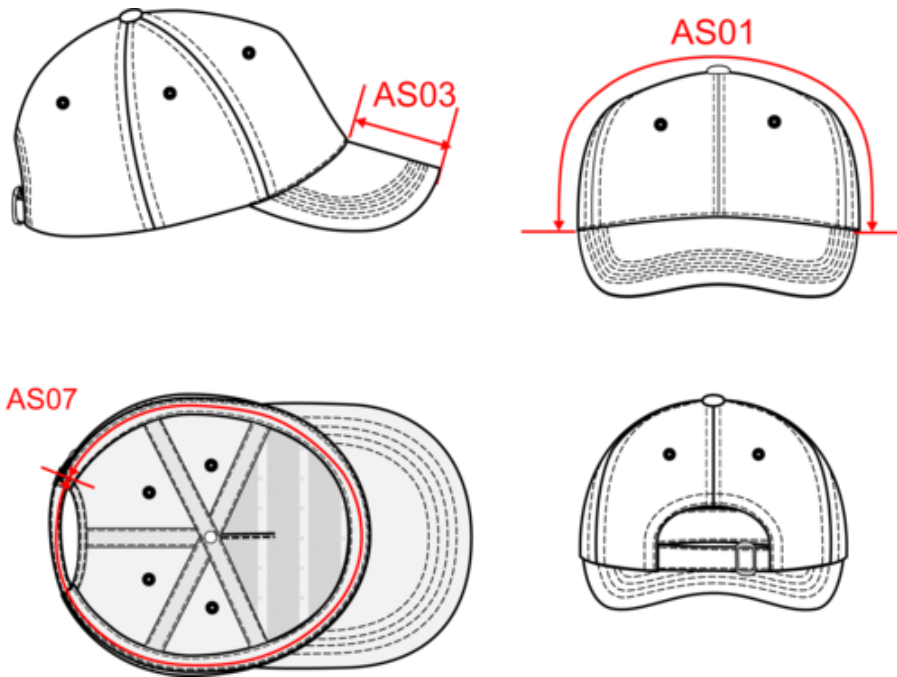

60% coton sergé recyclé / 40% polyester recyclé. Casquette 6 panneaux avec fermeture réglable par boucle métallique et boucle autobloquante. Casquette faisant partie de la collection K-loop tracking qui, grâce à des marqueurs dans le fil et à la technologie blockchain, permet la traçabilité de toute la chaîne de production. Une étiquette spéciale avec un QR code permet d'accéder à la plateforme Aware™ et d'authentifier directement les certifications avec un simple smartphone. Poids moyen en taille L : 76g.

Tableau équivalence des tailles par pays en dernière page.

Certifications

Informations Complémentaires

Logistique

Pays d'origine

Code douanier

KP230

Casquette en coton et polyester recyclés K-loop tracking- 6 panneaux

Dimensions (cm)

Mesures en cm	One Size
AS03 - Longueur visière au milieu	7.25
AS07 - Circonférence totale	58.00

KP230

Casquette en coton et polyester recyclés K-loop tracking- 6 panneaux

Informations Couleurs