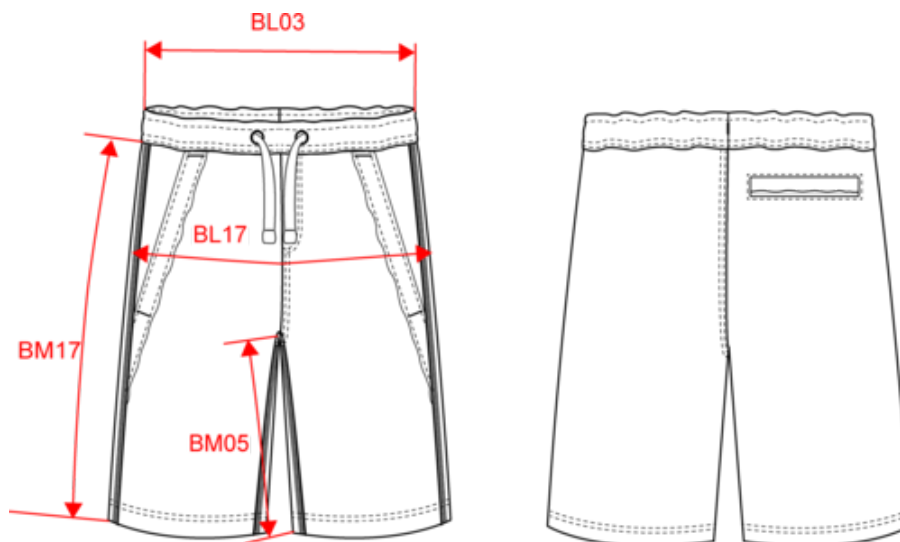

Bermuda French Terry unisexe

Dimensions (cm)

Mesures en cm	XS	S	M	L	XL	XXL	3XL	4XL
BL03 - 1/2 largeur taille élastiquée à plat (ceinture devant sur dos)	32.00	35.00	38.00	41.00	44.00	47.00	50.00	53.00
BL17 - 1/2 largeur bassin (mesuré parallèle à la ceinture)	46.00	49.00	52.00	55.00	58.00	61.00	64.00	67.00
BM05 - Longueur entrejambes	25.00	25.00	26.00	26.00	27.00	27.00	28.00	28.00
BM17 - Longueur côté (ceinture non comprise)	43.75	45.50	46.25	47.00	48.75	49.50	51.25	52.00

Oxford Grey

RVB :
Pantone C : Based on Cool gray 7C
Pantone TCX : Based on 16-3850TCX

Logistique

1

20

Sizes	Width (cm)	Height (cm)	Length (cm)	Net weight (kg)	Gross weight (kg)	Pieces/Box	Pieces/Bundle
XS	40.00000	18.00000	60.00000	6.40000	7.60000	20	1
S	40.00000	18.00000	60.00000	6.70000	7.90000	20	1
M	40.00000	18.00000	60.00000	7.20000	8.30000	20	1
L	40.00000	20.00000	60.00000	7.40000	8.60000	20	1
XL	40.00000	20.00000	60.00000	8.00000	9.20000	20	1
XXL	40.00000	20.00000	60.00000	8.10000	9.30000	20	1
3XL	40.00000	22.00000	60.00000	8.60000	9.80000	20	1
4XL	40.00000	22.00000	60.00000	8.60000	10.10000	20	1