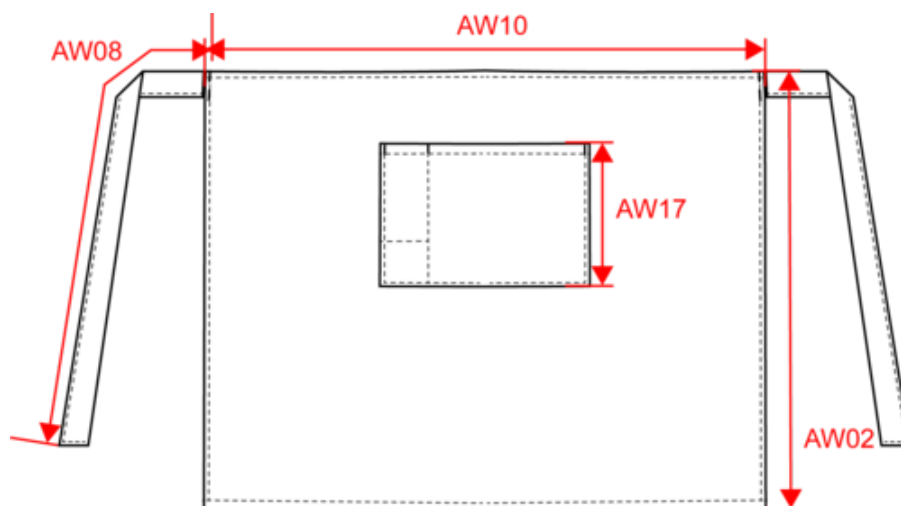

KARIBAN

K8004

Tablier polycoton extra long

- Lavable à 60°, idéal pour un usage professionnel.
- Fonctionnel avec grande poche à l'avant et poche stylo intégrée.
- Idéal pour les métiers de bouche

65% polyester / 35% coton. Grande poche devant avec poche stylo intégrée. Dimensions : H 80 cm - L 90 cm. Poche : H 20 cm - L 25 cm. Poids moyen en taille L : 190g.

KARIBAN

K8004

Tablier polycoton extra long

Dimensions (cm)

KARIBAN

K8004

Tablier polycoton extra long

Informations Couleurs

 **Black**

RVB : 35,35,37

Pantone C : 433C / Black

Pantone TCX : 19-4012TCX / 19-4004TCX

Logistique

10

50

Sizes	Width (cm)	Height (cm)	Length (cm)	Net weight (kg)	Gross weight (kg)	Pieces/Box	Pieces/Bundle
One Size	43.00000	18.00000	48.00000	10.00000	11.50000	50	1