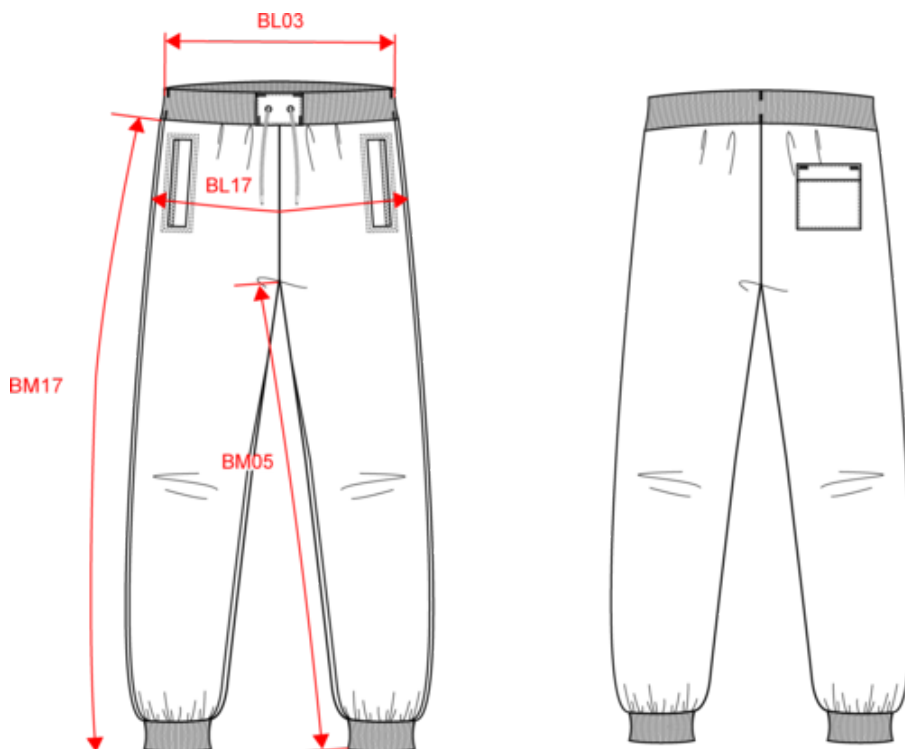

80% coton peigné / 20% polyester. Molleton gratté. 2 poches côtés et 1 poche arrière plaquée. Large bord-côte et lien de serrage à la taille. Finition bord-côte bas de jambe. Poids moyen en taille L : 530g.

XS S M L XL XXL 3XL 4XL  300 g/m²

Tableau équivalence des tailles par pays en dernière page.

Certifications

Informations Complémentaires

Logistique

1

20

PK - Pakistan
BD - Bangladesh

KARIBAN

K700

Pantalon jogging unisexe

Dimensions (cm)

Mesures en cm	XS	S	M	L	XL	XXL	3XL	4XL
BL03 - 1/2 largeur taille élastiquée à plat (ceinture devant sur dos)	28.00	33.00	35.00	37.00	40.00	43.00	46.00	49.00
BL17 - 1/2 largeur bassin (mesuré parallèle à la ceinture)	46.00	49.00	52.00	55.00	58.00	61.00	64.00	67.00
BM17 - Longueur côté (ceinture non comprise)	103.75	105.00	106.25	107.50	108.75	110.00	111.25	112.50

Oxford Grey

RVB :
Pantone C : Based on Cool gray 7C
Pantone TCX : Based on 16-3850TCX

White

RVB : 236,236,252
Pantone C : White
Pantone TCX : 11-0601TCX

Logistique

1

20

Sizes	Width (cm)	Height (cm)	Length (cm)	Net weight (kg)	Gross weight (kg)	Pieces/Box	Pieces/Bundle
XS	40.00000	34.00000	60.00000	10.30000	11.60000	20	1
S	40.00000	34.00000	60.00000	10.90000	12.30000	20	1
M	40.00000	34.00000	60.00000	11.30000	12.70000	20	1
L	40.00000	36.00000	60.00000	11.90000	13.40000	20	1
XL	40.00000	36.00000	60.00000	12.50000	14.00000	20	1
XXL	40.00000	36.00000	60.00000	12.70000	14.20000	20	1
3XL	40.00000	36.00000	60.00000	13.80000	15.30000	20	1
4XL	40.00000	36.00000	60.00000	13.80000	15.30000	20	1