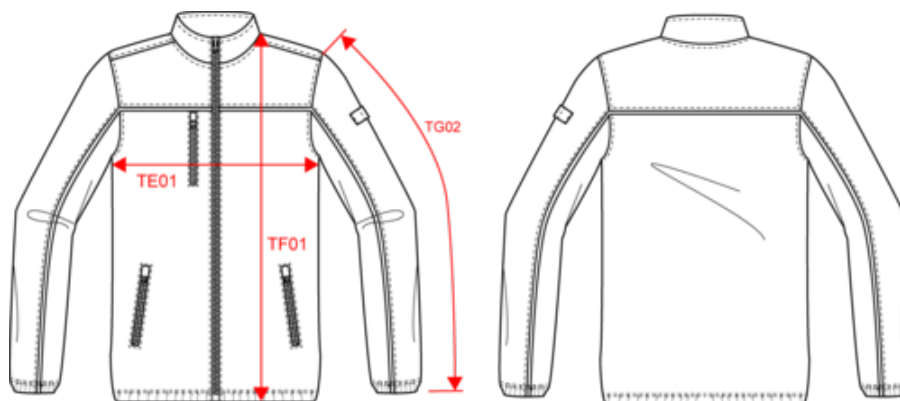

WK904

Veste micropolaire bicolore écoresponsable unisexe

- Micropolaire chaude et respirante.
- Traitement antiboulochage pour une grande durabilité.
- Confort et écoresponsabilité.

100% polyester recyclé. Micropolaire antiboulochage. Coupe ajustée. 2 poches zippées côtés + 1 poche zippée poitrine. Fermetures zip plastique ton sur ton recyclé avec tire-zip. Bande de propreté contrastée en chevron. Passepoil contrasté entre les parties du vêtement bicolores (corps et manches devant et dos). Porte-stylo élastiqué 3 compartiments sur la manche gauche. Lien d'accrochage intérieur col. Bas de manche et de vêtement élastiqué. Etiquette de marque Tear Away. Poids moyen en taille L : 300g.

Code douanier

61103099

WK904

Veste micropolaire bicolore écoresponsable unisexe

Dimensions (cm)

Mesures en cm	XS	S	M	L	XL	XXL	3XL	4XL	5XL
TE01 - 1/2 largeur poitrine à 1.5cm de l'emmanchure	50.00	53.00	56.00	59.00	62.00	65.00	68.00	71.00	74.00
TF01 - Hauteur totale de l'HSP	67.00	69.00	71.00	73.00	75.00	77.00	79.00	81.00	83.00
TG02 - Longueur manche longue	65.00	66.00	67.00	68.00	69.00	70.00	71.00	72.00	73.00