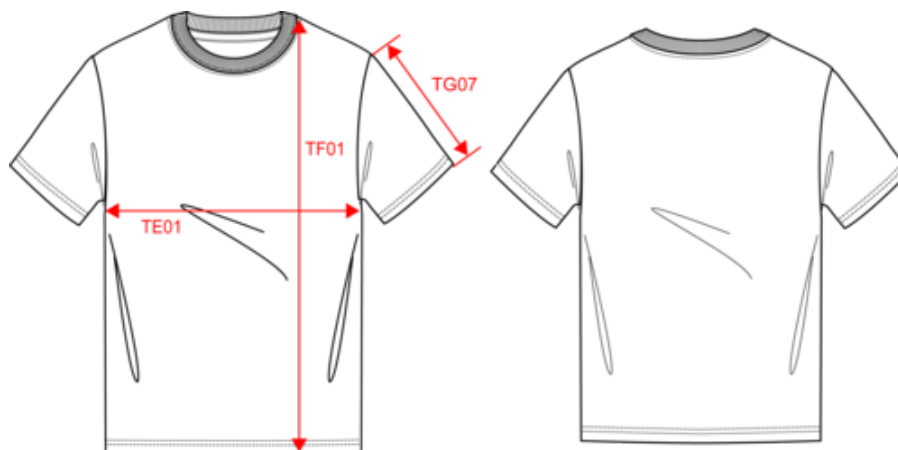

WK305

T-shirt écoresponsable manches courtes unisexe

Dimensions (cm)

Mesures en cm	XXS	XS	S	M	L	XL	XXL	3XL	4XL	5XL
TE01 - 1/2 largeur poitrine à 1.5cm de l'emmanchure	46.00	49.00	52.00	55.00	58.00	61.00	64.00	67.00	70.00	73.00
TF01 - Hauteur totale de l'HSP	67.00	69.00	71.00	73.00	75.00	77.00	79.00	81.00	83.00	85.00
TG07 - Longueur manche courte	20.50	21.25	22.00	22.75	23.50	24.25	25.00	25.75	26.50	27.25

Royal Blue
RVB : 33,59,127
Pantone C : 7687C
Pantone TCX : 19-3952TCX

White
RVB : 236,236,252
Pantone C : White
Pantone TCX : 11-0601TCX

Logistique  10  50

Sizes	Width (cm)	Height (cm)	Length (cm)	Net weight (kg)	Gross weight (kg)	Pieces/Box	Pieces/Bundle
XXS	40.00000	22.00000	60.00000	7.80000	9.30000	50	10
XS	40.00000	22.00000	60.00000	8.40000	9.90000	50	10
S	40.00000	22.00000	60.00000	9.00000	10.50000	50	10
M	40.00000	22.00000	60.00000	9.70000	11.20000	50	10
L	40.00000	22.00000	60.00000	10.50000	12.00000	50	10
XL	40.00000	22.00000	60.00000	11.00000	12.50000	50	10
XXL	40.00000	25.00000	60.00000	11.30000	12.80000	50	10
3XL	40.00000	25.00000	60.00000	12.80000	14.30000	50	10
4XL	40.00000	25.00000	60.00000	13.50000	15.00000	50	10
5XL	40.00000	25.00000	60.00000	14.30000	15.80000	50	10