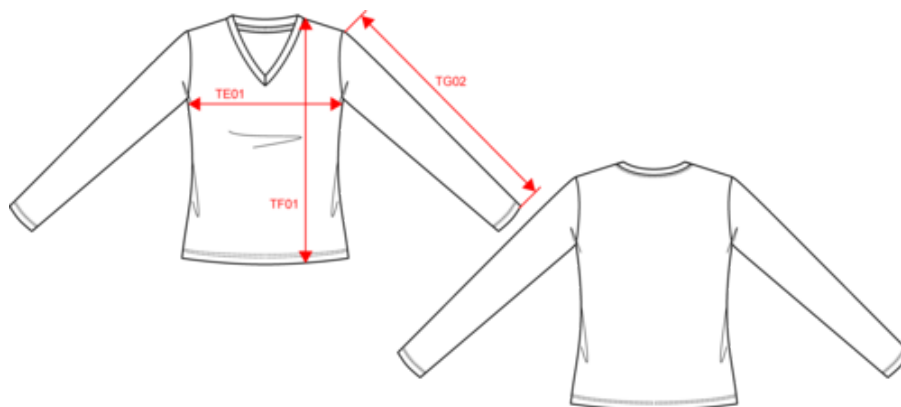

Existe aussi en version

K358

KARIBAN

K382

T-shirt col V manches longues femme

Dimensions (cm)

Mesures en cm	S	M	L	XL	XXL	3XL
TE01 - 1/2 largeur poitrine à 1.5cm de l'emmanchure	46.00	49.00	52.00	55.00	58.00	61.00
TF01 - Hauteur totale de l'HSP	62.00	64.00	66.00	68.00	70.00	72.00
TG02 - Longueur manche longue	58.75	59.75	60.75	61.75	62.75	63.75