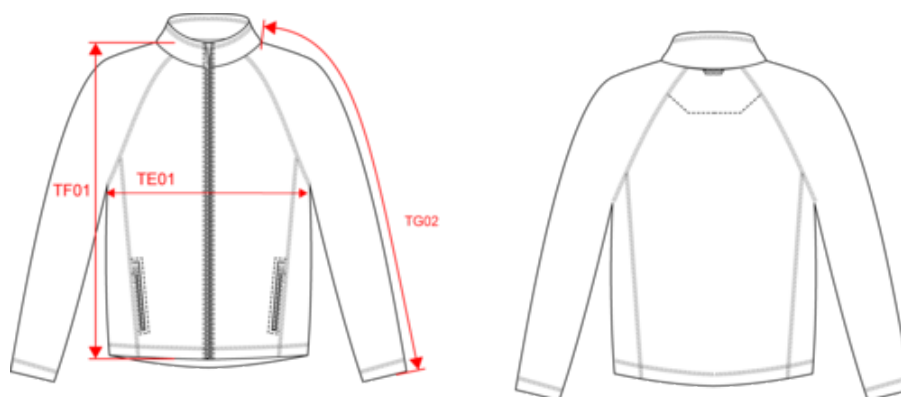

KARIBAN

K917

Veste micropolaire zippée manches raglan homme

- Résistante, épaisse et facile d'entretien.
- La pièce workwear indispensable, maintien au chaud.
- Matière micropolaire antiboulochage.

100% polyester. Polyester micropolaire antiboulochage. Manches raglan. Fermeture zippée. 2 poches zippées sur le devant. 2 poches intérieures. Cordon de serrage, bride d'encolure et biais de poches intérieures contrastés. Poids moyen en taille L : 565g.

Veste micropolaire zippée manches raglan homme

Dimensions (cm)

Mesures en cm	S	M	L	XL	XXL	3XL	4XL
TE01 - 1/2 largeur poitrine à 1.5cm de l'emmanchure	53.00	56.00	59.00	62.00	65.00	68.00	71.00
TF01 - Hauteur totale de l'HSP	70.50	72.50	74.50	76.50	78.50	80.50	82.50
TG02 - Longueur manche longue	79.50	81.25	83.00	84.75	86.50	88.50	90.25