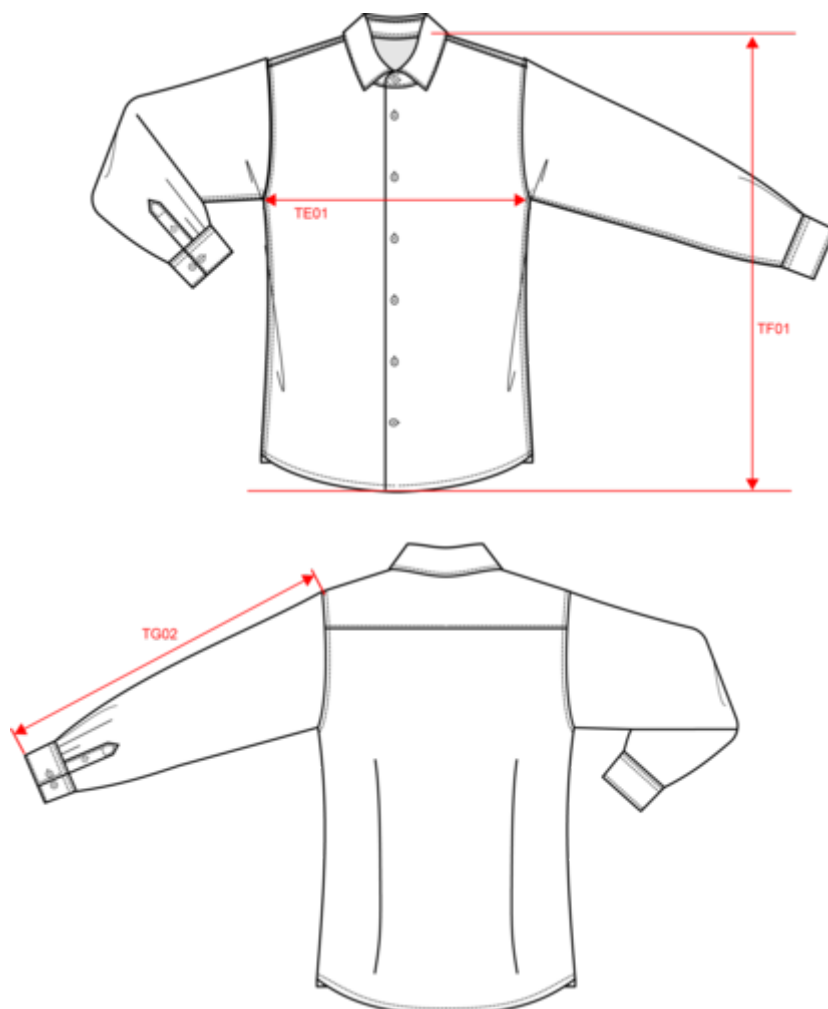

100% coton peigné. Tissu popeline. Entretien facile (traitement Easy care). Fil double retors 80x2 de qualité supérieure. Col français avec baleines amovibles. Boutons en nacre. Empiècement haut du dos. 2 pinces dans le dos. Coupe ajustée. Poignées à 2 boutons à angles droits. Hirondelles sur les côtés. Pas d'étiquette de marque, uniquement une étiquette de taille pour faciliter la personnalisation. Poids moyen en taille L : 215g.

Chemise popeline manches longues homme

Dimensions (cm)

Mesures en cm	S	M	L	XL	XXL	3XL	4XL
TE01 - 1/2 largeur poitrine à 1.5cm de l'emmanchure	50.50	53.50	56.50	59.50	62.50	65.50	68.50
TF01 - Hauteur totale de l'HSP	74.00	76.00	78.00	80.00	82.00	84.00	86.00
TG02 - Longueur manche longue	65.00	66.00	67.00	68.00	69.00	70.00	71.00