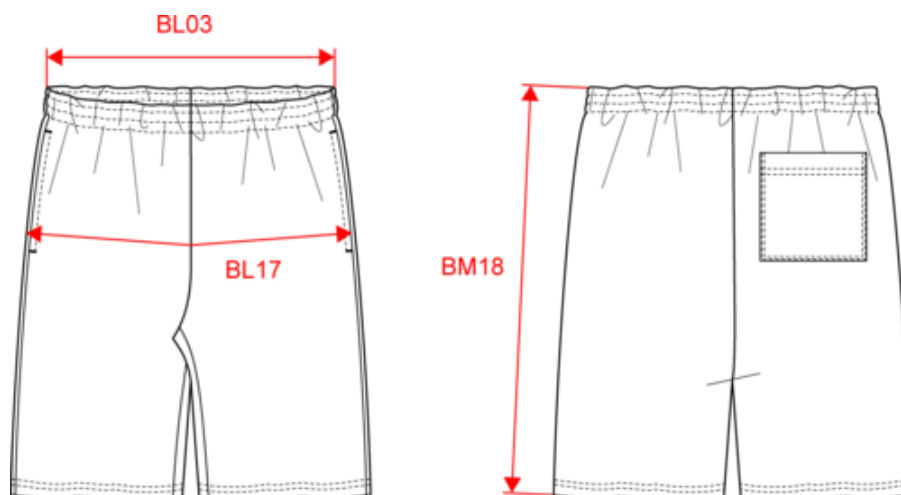

PA151

Short jersey sport

- Maille prétréci ring-spun pour un tissu très extensible et très confortable.
- 2 poches côtés et 1 poche plaquée au dos.
- Taille élastiquée pour plus de confort et de maintien.

100% coton (90% coton / 10% viscose pour coloris chiné). Maille prétréci ring-spun. 2 poches côtés et 1 poche plaquée au dos. Taille élastiquée. Finition double aiguille au bas de jambes. Poids moyen en taille L : 180g.

Existe aussi en version

PA152 PA153

PROACT.®

PA151

Short jersey sport

Dimensions (cm)

Mesures en cm	S	M	L	XL	XXL	3XL	4XL
BL03 - 1/2 largeur taille élastiquée à plat (ceinture devant sur dos)	34.00	35.00	37.00	40.00	43.00	46.00	49.00
BL17 - 1/2 largeur bassin (mesuré parallèle à la ceinture)	49.00	52.00	55.00	58.00	61.00	64.00	67.00
BM18 - Longueur côté (ceinture comprise)	49.00	50.50	52.00	53.50	55.00	56.58	58.00

White

RVB : 236,236,252
Pantone C : White
Pantone TCX : 11-0601TCX

Logistique

5

25

Sizes	Width (cm)	Height (cm)	Length (cm)	Net weight (kg)	Gross weight (kg)	Pieces/Box	Pieces/Bundle
S	40.00000	16.00000	60.00000	4.60000	5.87000	25	1
M	40.00000	16.00000	60.00000	4.70000	5.97000	25	1
L	40.00000	16.00000	60.00000	5.10000	6.37000	25	1
XL	40.00000	16.00000	60.00000	5.30000	6.57000	25	1
XXL	40.00000	16.00000	60.00000	5.70000	6.97000	25	1
3XL	40.00000	16.00000	60.00000	6.00000	7.27000	25	1
4XL	40.00000	16.00000	60.00000	6.40000	7.67000	25	1