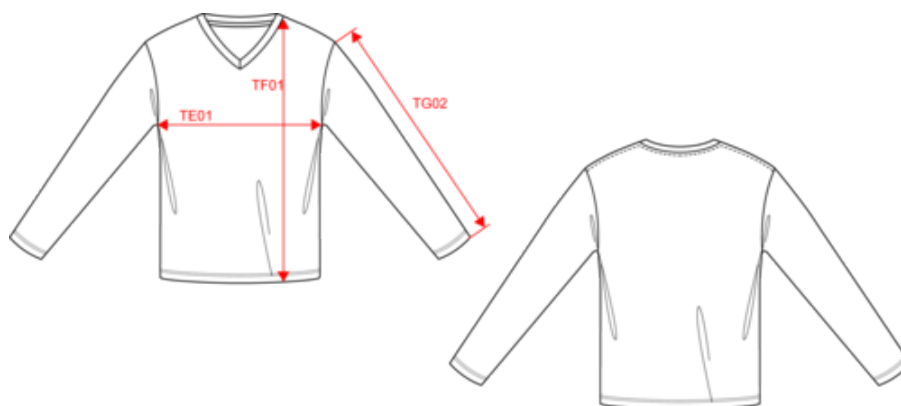

Existe aussi en version

K382

KARIBAN

K358

T-shirt col V manches longues

Dimensions (cm)

Mesures en cm	S	M	L	XL	XXL	3XL	4XL
TE01 - 1/2 largeur poitrine à 1.5cm de l'emmanchure	49.00	52.00	55.00	58.00	61.00	64.00	67.00
TF01 - Hauteur totale de l'HSP	70.00	72.00	74.00	76.00	78.00	80.00	82.00
TG02 - Longueur manche longue	63.00	64.00	65.00	66.00	67.00	68.00	69.00