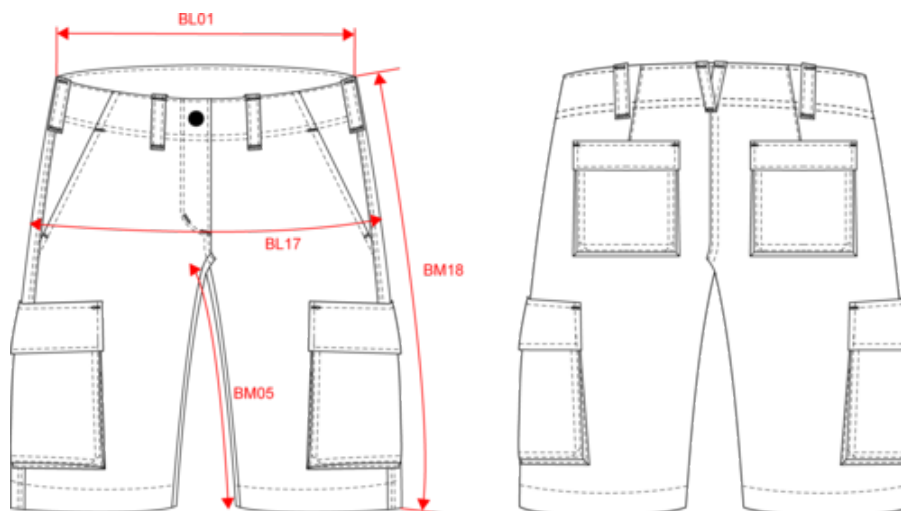

KARIBAN

K756

Bermuda léger multipoches femme

- Pratique et ultra fonctionnel.
- Tissu lavé en popeline de coton pour un aspect souple.
- Léger et confortable. Indispensable du vestiaire workwear.

100% coton. Tissu popeline lavé pour un aspect souple et confortable. Intérieur ceinture contrasté avec cordon de serrage. Fermeture zippée et bouton pression. 2 poches italiennes devant. 2 poches à soufflet avec rabat et bouton pression à l'arrière et côtés. Poids moyen en taille M : 250g.

KARIBAN

K756

Bermuda léger multipoches femme

Dimensions (cm)

Mesures en cm	34 FR	36 FR	38 FR	40 FR	42 FR	44 FR	46 FR
BL01 - 1/2 largeur taille (ceinture boutonnée et devant sur dos)	37.00	38.50	40.00	42.00	44.00	44.00	46.00
BL17 - 1/2 largeur bassin (mesuré parallèle à la ceinture)	15.75	16.12	16.50	17.00	17.50	18.00	18.50
BM05 - Longueur entrejambes	24.80	24.90	25.00	25.10	25.20	25.30	25.40
BM18 - Longueur côté (ceinture comprise)	45.90	46.60	47.30	48.00	48.70	49.40	50.10

Light khaki
RVB : 92,88,68
Pantone C : 7764C
Pantone TCX : 19-0512TCX

Logistique

1

25

Sizes	Width (cm)	Height (cm)	Length (cm)	Net weight (kg)	Gross weight (kg)	Pieces/Box	Pieces/Bundle
34 FR	40.00000	15.00000	60.00000	5.50000	7.10000	25	1
36 FR	40.00000	15.00000	60.00000	5.60000	7.20000	25	1
38 FR	40.00000	15.00000	60.00000	5.85000	7.45000	25	1
40 FR	40.00000	15.00000	60.00000	6.00000	7.60000	25	1
42 FR	40.00000	15.00000	60.00000	6.15000	7.75000	25	1
44 FR	40.00000	15.00000	60.00000	6.40000	8.00000	25	1
46 FR	40.00000	15.00000	60.00000	6.50000	8.10000	25	1