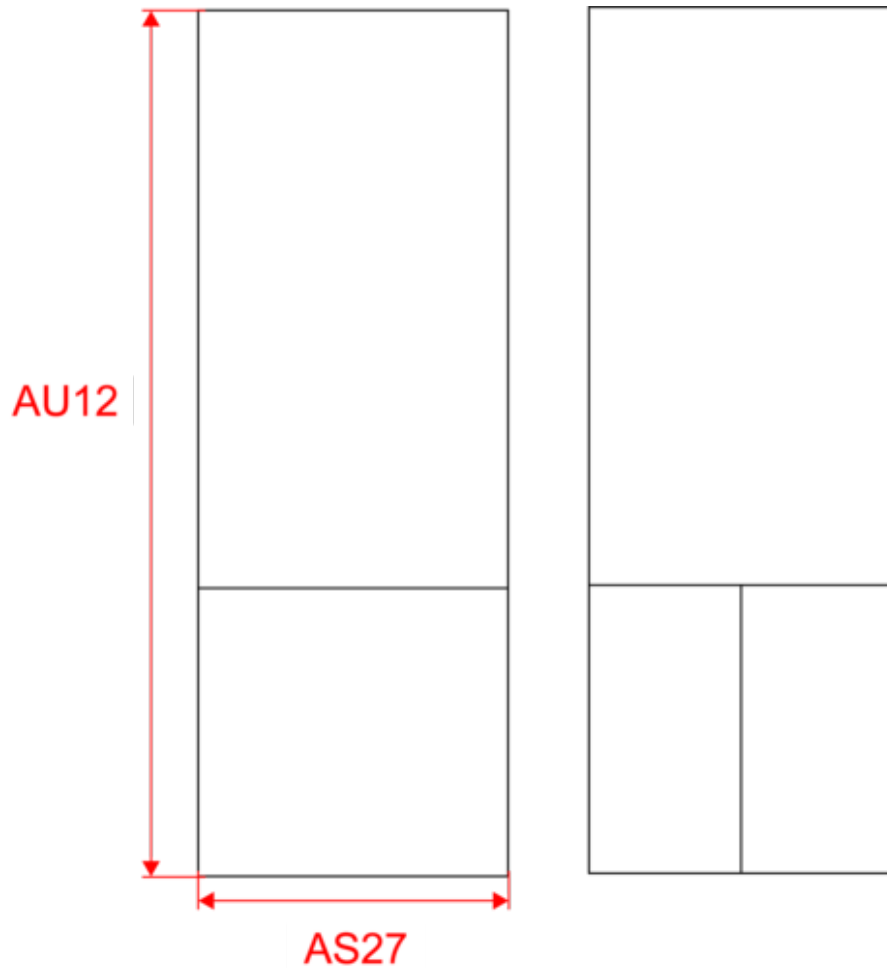

## Bandeau micropolaire multifonctions

Dimensions (cm)

Mesures en cm	One Size
AS27 - 1/2 largeur bas	25.00
AU12 - Hauteur totale	75.00

KP105

**Slate Grey**

RVB : 92,92,91  
Pantone C : 417C  
Pantone TCX : 18-0306

Logistiqu

20

200

Sizes	Width (cm)	Height (cm)	Length (cm)	Net weight (kg)	Gross weight (kg)	Pieces/Box	Pieces/Bundle
One Size	40.00000	45.00000	60.00000	12.50000	13.50000	200	0