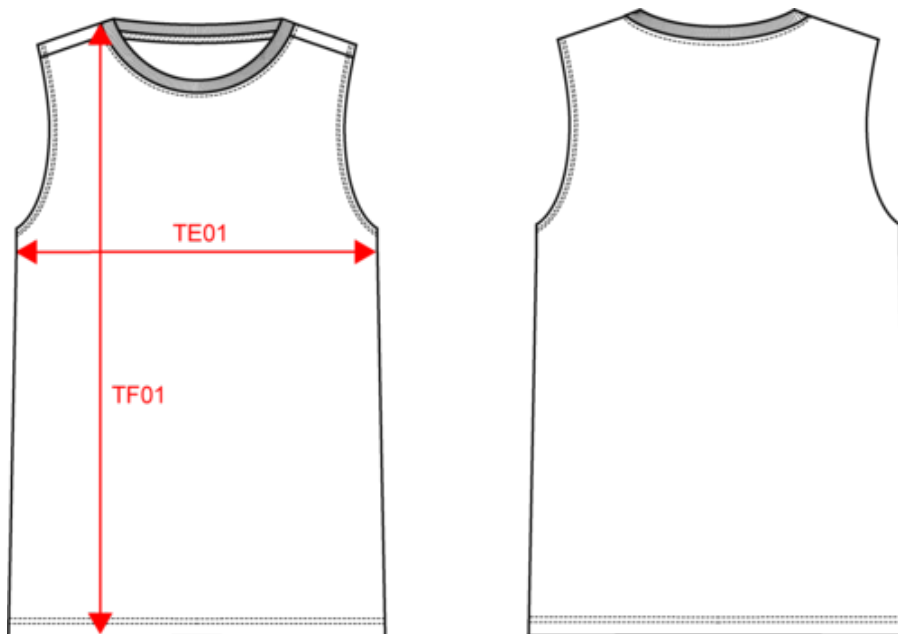

100% coton (sauf coloris Oxford Grey : 90% coton et 10% viscose). Tous les coloris sont fabriqués à partir de coton en conversion biologique. Coupe ajustée. Maille jersey. Coton peigné. Encolure ronde en bord côte 1x1 ton sur ton avec finition piqûre nervure. Bande de propreté en matière principale ton sur ton. Finition emmanchure et bas de vêtement double surpiqûres. Pas d'étiquette de marque au col, uniquement une puce de taille pour faciliter la personnalisation. Poids moyen en taille L : 122g.

T-shirt sans manches Bio150 IC homme

Dimensions (cm)

Mesures en cm	S	M	L	XL	XXL	3XL
TE01 - 1/2 largeur poitrine à 1.5cm de l'emmanchure	49.00	52.00	55.00	58.00	61.00	64.00
TF01 - Hauteur totale de l'HSP	70.00	72.00	74.00	76.00	78.00	80.00