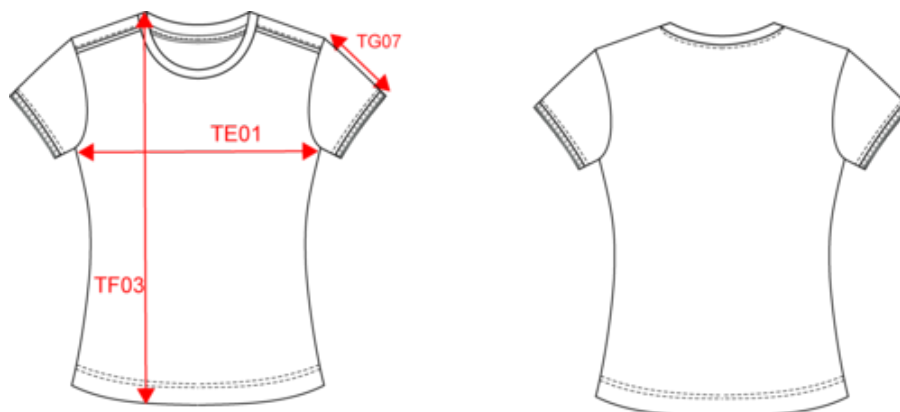

65% polyester / 35% coton peigné. Tissu jersey. Lavable à 60°C. Traitement antiboulochage. Encolure ronde avec élasthanne. Passepoil contrasté intérieur col et épaules. Finition bas de manches en bord-côte avec liseré contrasté. Finition double aiguille au bas de vêtement. Idéal pour une utilisation quotidienne. Poids moyen en taille M : 145g.

Existe aussi en version

WK3020

WK3021

T-shirt Day To Day manches courtes femme

Dimensions (cm)

Mesures en cm	XS	S	M	L	XL	XXL	3XL
TE01 - 1/2 largeur poitrine à 1.5cm de l'emmanchure	43.00	46.00	49.00	52.00	55.00	58.00	61.00
TF03 - Hauteur totale devant de l'HSP	60.00	62.00	64.00	66.00	68.00	70.00	72.00
TG07 - Longueur manche courte	15.75	16.50	17.25	18.00	18.75	19.50	20.25