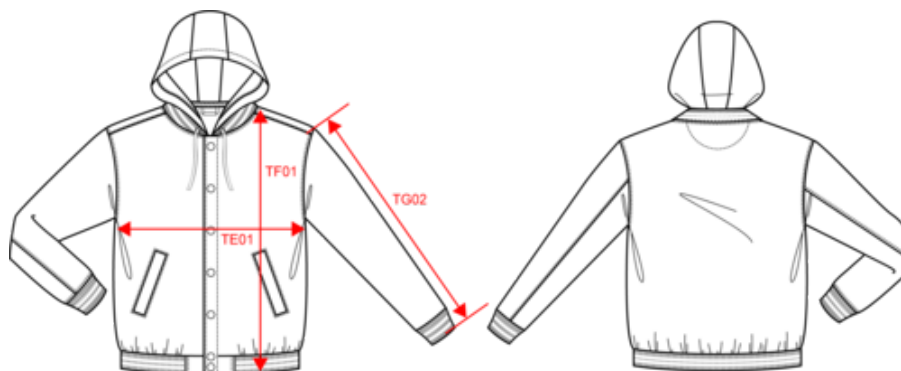

KARIBAN

K4003

Blouson Teddy à capuche

Unisex

- L'indémodable Teddy inspiré des universités américaines.
- Confort optimal.
- Urbain et polyvalent.

70% coton / 30% polyester. Molleton gratté 3 fils. Manches montées contrastées. Capuche en 3 parties, doublure jersey et cordons contrastés. Fermeture devant par boutons pression. Bord côte avec 2 liserés contrastés au col, manches et bas de vêtement. 2 poches passepoilées devant. Bande de propreté en chevron et boucle d'accrochage à l'intérieur col. Pas d'étiquette de marque au col, uniquement une puce de taille pour faciliter la personnalisation. Poids moyen en taille L : 732g.

Oxford
Grey /
Navy /
White

KARIBAN

K4003

Blouson Teddy à capuche Unisexe

Dimensions (cm)

Mesures en cm	XS	S	M	L	XL	XXL	3XL
TE01 - 1/2 largeur poitrine à 1.5cm de l'emmanchure	49.00	52.00	55.00	58.00	61.00	64.00	67.00
TF01 - Hauteur totale de l'HSP	64.00	66.00	68.00	70.00	72.00	74.00	76.00
TG02 - Longueur manche longue	63.00	64.00	65.00	66.00	67.00	68.00	69.00