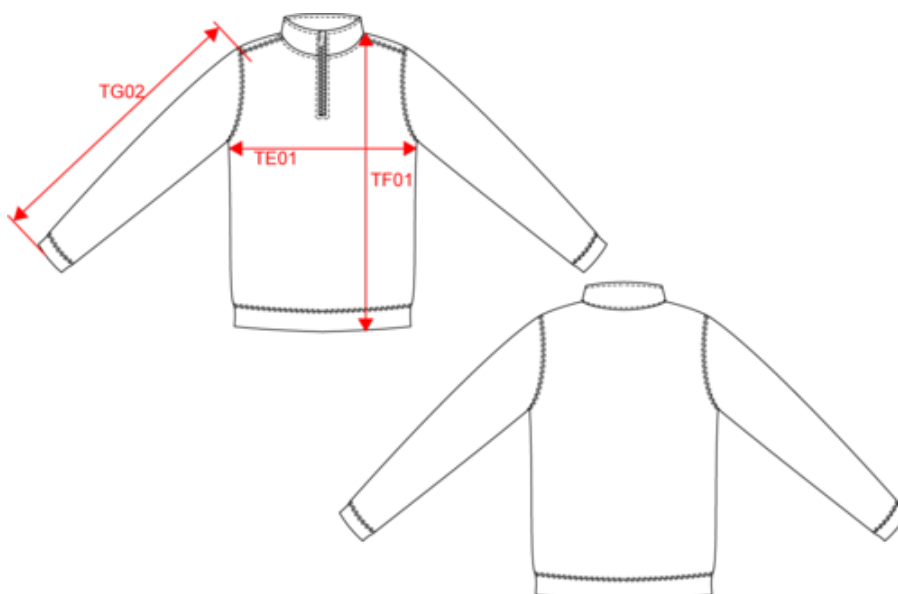

K206

Trucker > sweat-shirt piqué col zippé homme

- Confection maille piquée.
- Intérieur col et parementure contrastés.
- Col zippé.

80% coton / 20% polyester. Maille piquée. Col zippé. Intérieur col et parementure contrastés. Bord-côte 1x1 au bas des manches et au bas du vêtement. Poids moyen en taille L : 490g.

Trucker > sweat-shirt piqué col zippé homme

Dimensions (cm)

Mesures en cm	M	L	XL	XXL	3XL
TE01 - 1/2 largeur poitrine à 1.5cm de l'emmanchure	55.00	58.00	61.00	64.00	67.00
TF01 - Hauteur totale de l'HSP	73.00	75.00	77.00	79.00	81.00
TG02 - Longueur manche longue	63.25	64.75	66.25	67.75	69.25

Grey Heather

RVB :
Pantone C : Based on 417C
Pantone TCX : Based on 18-5203TCX

Logistique

5

20

Sizes	Width (cm)	Height (cm)	Length (cm)	Net weight (kg)	Gross weight (kg)	Pieces/Box	Pieces/Bundle
M	40.00000	32.00000	60.00000	9.02000	10.52000	20	5
L	40.00000	32.00000	60.00000	9.02000	10.52000	20	5
XL	40.00000	40.00000	60.00000	9.16000	10.66000	20	5
XXL	40.00000	40.00000	60.00000	9.16000	10.66000	20	5
3XL	40.00000	40.00000	60.00000	9.16000	10.66000	20	5