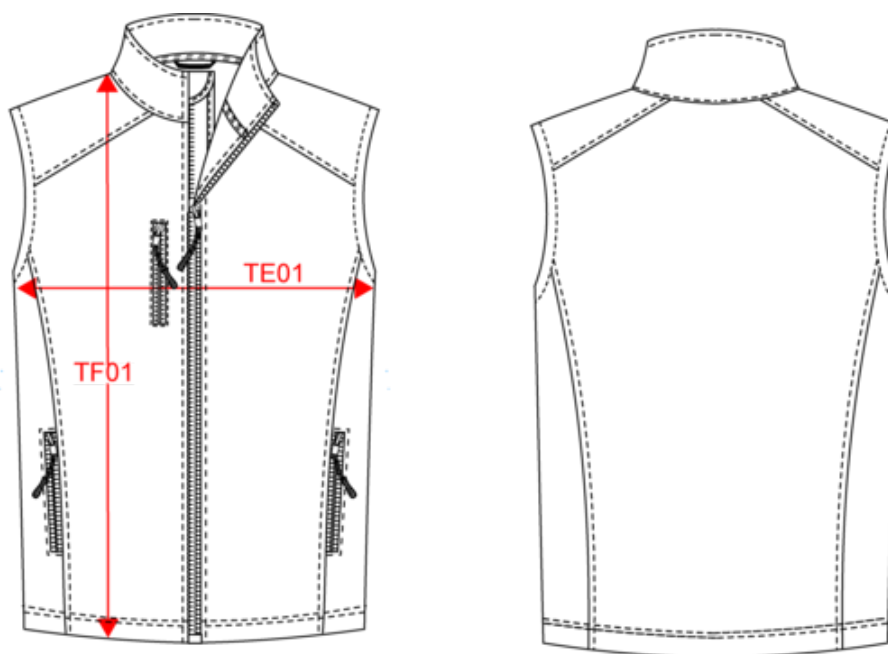

95% polyester / 5% élasthanne. Tissu contrecollé 3 couches respirant 3000 g/m² / 24 h et imperméable 8000 mm. Extérieur : 95% polyester / 5 % élasthanne. Intermédiaire : membrane respirante. Couche intérieure : micropolaire. Fermeture zippée. 2 poches zippées sur le devant et une poche poitrine zippée côté droit. Poids moyen en taille L : 400g.

KARIBAN

K403

Bodywarmer softshell homme

Dimensions (cm)

Mesures en cm	S	M	L	XL	XXL	3XL	4XL
TE01 - 1/2 largeur poitrine à 1.5cm de l'emmanchure	52.00	55.00	58.00	61.00	64.00	67.00	70.00
TF01 - Hauteur totale de l'HSP	72.00	74.00	76.00	78.00	80.00	82.00	84.00