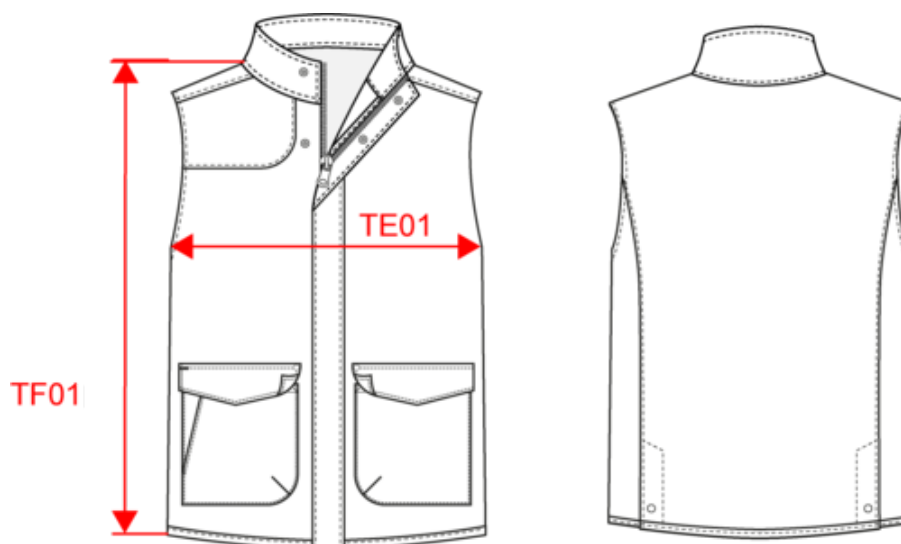

KARIBAN

K6124

Bodywarmer matelassé homme

- Finition Col en velour côtelé pour plus de confort.
- Look chic et urbain pour une allure décontractée.
- Matière douce et agréable à porter.

Extérieur : 100% polyester pongé. Intérieur : 100% polyester taffetas. Fermeture zippée cachée par une patte pressionnée. 2 double poches devant avec rabat pressionné. 1 poche intérieure. Empiècement pressionné sur l'épaule. Finitions bas de vêtement, intérieur col et dessous du rabat de poche en velours côtelé. 2 fentes d'aisance pressionnées au bas du dos. Poids moyen en taille L : 506g.

62014010

Existe aussi en version

K6125

KARIBAN

K6124

Bodywarmer matelassé homme

Dimensions (cm)

Mesures en cm	S	M	L	XL	XXL	3XL	4XL
TE01 - 1/2 largeur poitrine à 1.5cm de l'emmanchure	52.00	55.00	58.00	61.00	64.00	67.00	70.00
TF01 - Hauteur totale de l'HSP	73.00	75.00	77.00	79.00	81.00	83.00	85.00