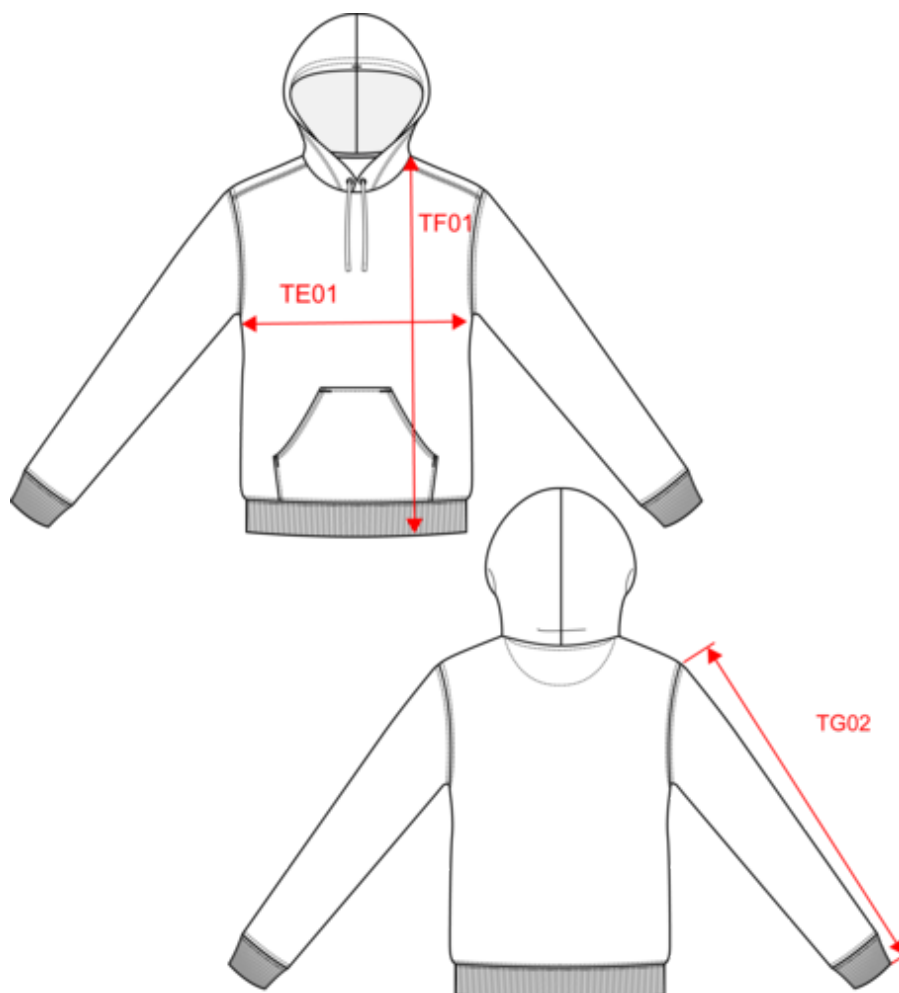

KARIBAN

K4013

Sweat-shirt à capuche contrastée à motifs unisexe

- Capuche contrastée pour un style original et tendance.
- Molleton gratté pour plus de douceur et de confort.
- Étiquette détachable pour une personnalisation facile.

80% coton peigné / 20% polyester. Molleton gratté 3 fils. Coupe ajustée. Manches droites. Poches kangourou. Finition demi-lune à l'encolure pour faciliter la personnalisation de marque à l'intérieur col. Finitions bord-côte 1x1 aux poignets et bas du vêtement. Capuche doublée avec tissu à thème en coton jersey imprimé et cordon de serrage contrasté. Étiquette de marque Tear Away. Poids moyen en taille L : 570g.

KARIBAN

K4013

Sweat-shirt à capuche contrastée à motifs unisexe

Dimensions (cm)

Mesures en cm	XS	S	M	L	XL	XXL	3XL
TE01 - 1/2 largeur poitrine à 1.5cm de l'emmanchure	49.00	52.00	55.00	58.00	61.00	64.00	67.00
TF01 - Hauteur totale de l'HSP	68.00	70.00	72.00	74.00	76.00	78.00	80.00
TG02 - Longueur manche longue	63.00	64.00	65.00	66.00	67.00	68.00	69.00