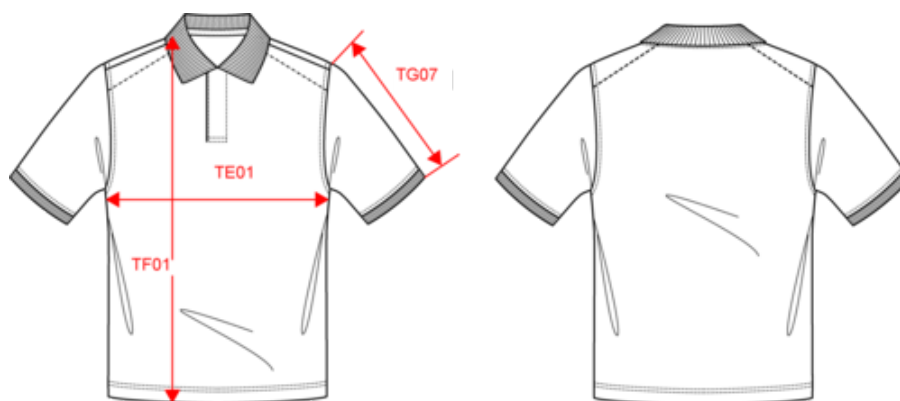

Code douanier

61051000

Fluorescent Orange Fluorescent Yellow

WK208

Polo unisexe écoresponsable coton/polyester

Dimensions (cm)

Mesures en cm	XS	S	M	L	XL	XXL	3XL	4XL	5XL
TE01 - 1/2 largeur poitrine à 1.5cm de l'emmanchure	49.00	52.00	55.00	58.00	61.00	64.00	67.00	70.00	73.00
TF01 - Hauteur totale de l'HSP	68.00	70.00	72.00	74.00	76.00	78.00	80.00	82.00	84.00
TG07 - Longueur manche courte	22.75	23.50	24.25	25.00	25.75	26.50	27.25	28.00	28.75