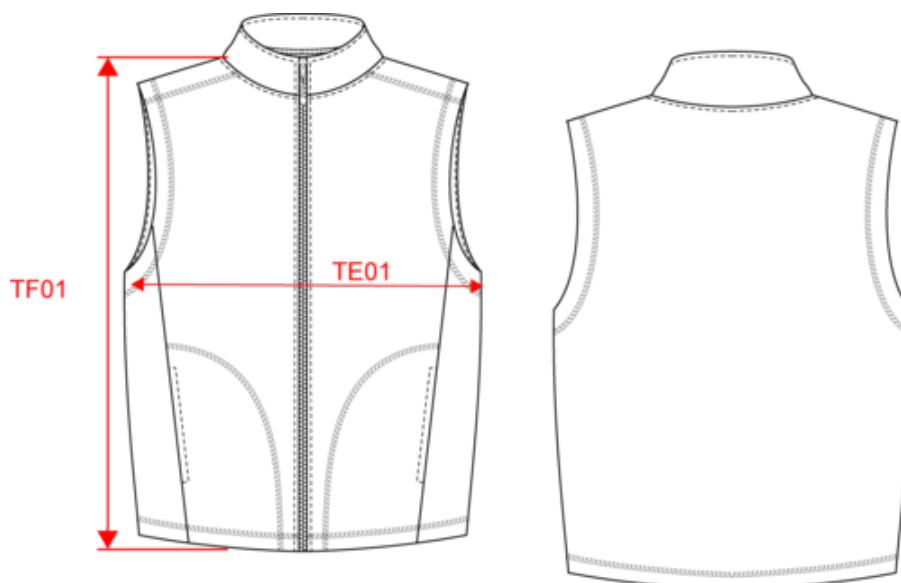

KARIBAN

K913

Bodywarmer micropolaire homme

- Léger et chaud à la fois.
- Traitement antiboulochage : maintien aspect lisse et doux dans le temps.
- De nombreux coloris disponibles.

100% polyester micropolaire antiboulochage. 2 poches sur le côté avec surpiqûres en points de recouvrement. Fermeture zippée. Poids moyen en taille L : 500g.

Tableau équivalence des tailles par pays en dernière page.

Certifications

Informations Complémentaires

Logistique

Pays d'origine

Code douanier

Existe aussi en version

K906

KARIBAN

K913

Bodywarmer micropolaire homme

Dimensions (cm)

Mesures en cm	S	M	L	XL	XXL	3XL	4XL	5XL
TE01 - 1/2 largeur poitrine à 1.5cm de l'emmanchure	53.00	56.00	59.00	62.00	65.00	68.00	71.00	74.00
TF01 - Hauteur totale de l'HSP	69.00	71.00	73.00	75.00	77.00	79.00	81.00	83.00