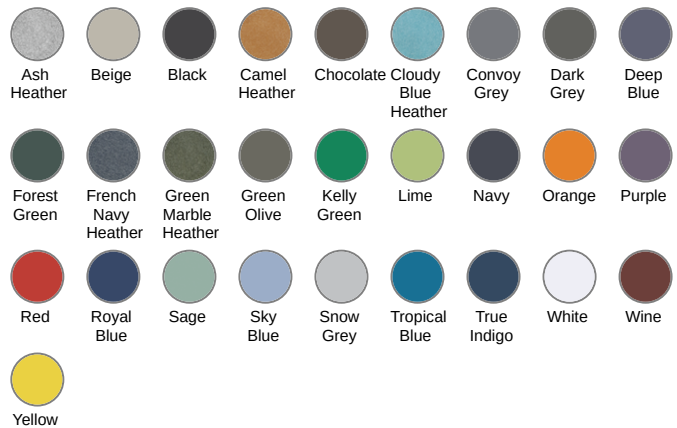

KARIBAN

K913

Bodywarmer micropolaire homme

- Léger et chaud à la fois.
- Traitement antiboulochage : maintien aspect lisse et doux dans le temps.
- De nombreux coloris disponibles.

100% polyester micropolaire antiboulochage. 2 poches sur le côté avec surpiqûres en points de recouvrement. Fermeture zippée. Poids moyen en taille L : 500g.

Tableau équivalence des tailles par pays en dernière page.

Certifications

Informations Complémentaires

Logistique

Pays d'origine

Code douanier

Existe aussi en version

K906