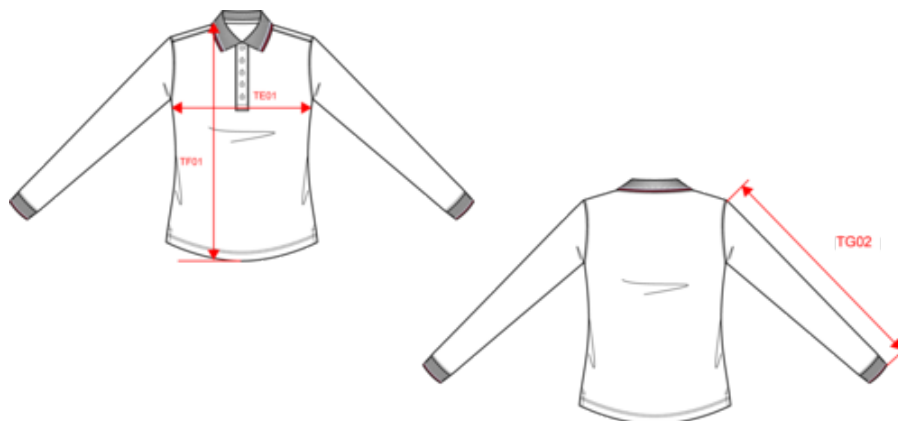

K281

Polo maille piquée manches longues femme

Dimensions (cm)

Mesures en cm	XS	S	M	L	XL	XXL
TE01 - 1/2 largeur poitrine à 1.5cm de l'emmanchure	43.00	46.00	49.00	52.00	55.00	58.00
TF03 - Hauteur totale devant de l'HSP	61.00	63.00	65.00	67.00	69.00	71.00
TG02 - Longueur manche longue	58.00	59.00	60.00	61.00	62.00	63.00