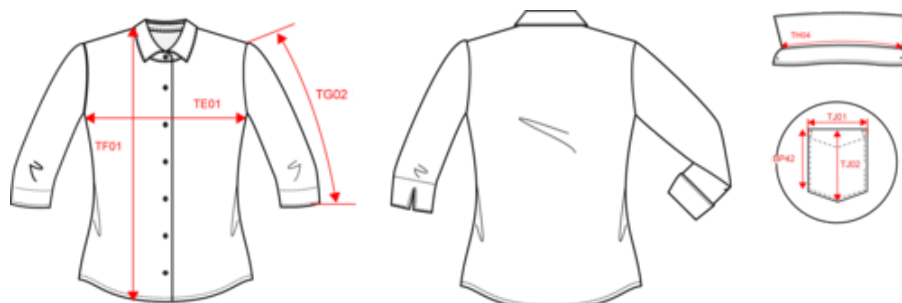

BD - Bangladesh

Code douanier

62064000

KARIBAN

K558

Chemise popeline polycoton manches 3/4 entretien facile femme

Dimensions (cm)

Mesures en cm	XS	S	M	L	XL	XXL	3XL	4XL
TE01 - 1/2 largeur poitrine à 1.5cm de l'emmanchure	44.50	47.50	50.50	53.50	56.50	59.50	62.50	65.50
TF01 - Hauteur totale de l'HSP	63.50	65.50	67.50	69.50	71.50	73.50	75.50	77.50
TG02 - Longueur manche longue	44.00	45.00	46.00	47.00	48.00	49.00	50.00	51.00
TJ01 - Largeur haut de poche(s) plaquée(s) poitrine	9.00	10.00	10.00	11.00	11.00	12.00	12.00	13.00
TJ02 - Hauteur haut de poche(s) plaquée(s) poitrine au niveau le plus haut	11.00	12.00	12.00	13.00	13.00	14.00	14.00	15.00