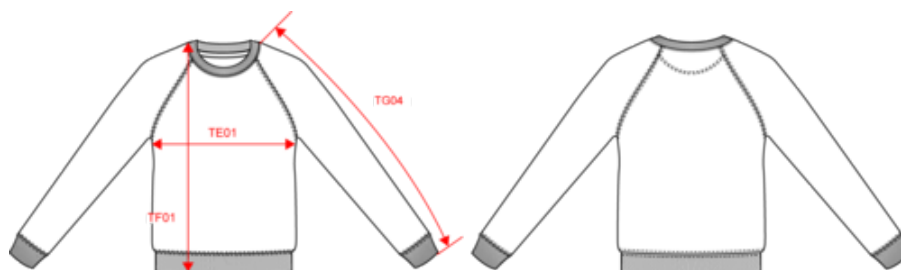

WK402

Sweat-shirt col rond homme

- 100% coton, douceur, confort et grande imprimabilité.
- Coupe droite légèrement ajustée qui met en valeur toutes les morphologies et s'adapte à tous les styles.
- Manches raglan, pour faciliter les mouvements des bras et des épaules et éviter la sensation de coutures désagréables.

100% coton. Molleton gratté 3 fils. Lavage 60°C. Coupe droite. Manches raglan. Bande de propreté intérieure col en chevron ton sur ton. Encolure ronde. Montage bord-côtes 1x1 tubulaire pour une meilleure finition au col, bas de manches et de vêtement. Empiècement demi lune dans le col. Etiquettes en coton. Poids moyen en taille L : 424g.

WK402

Sweat-shirt col rond homme

Dimensions (cm)

Mesures en cm	XS	S	M	L	XL	XXL	3XL	4XL	5XL
TE01 - 1/2 largeur poitrine à 1.5cm de l'emmanchure	49.00	52.00	55.00	58.00	61.00	64.00	67.00	70.00	73.00
TF01 - Hauteur totale de l'HSP	68.00	70.00	72.00	74.00	76.00	78.00	80.00	82.00	84.00
TG04 - Longueur manche longue raglan	74.25	76.00	77.75	79.50	81.25	83.00	84.75	86.50	88.25