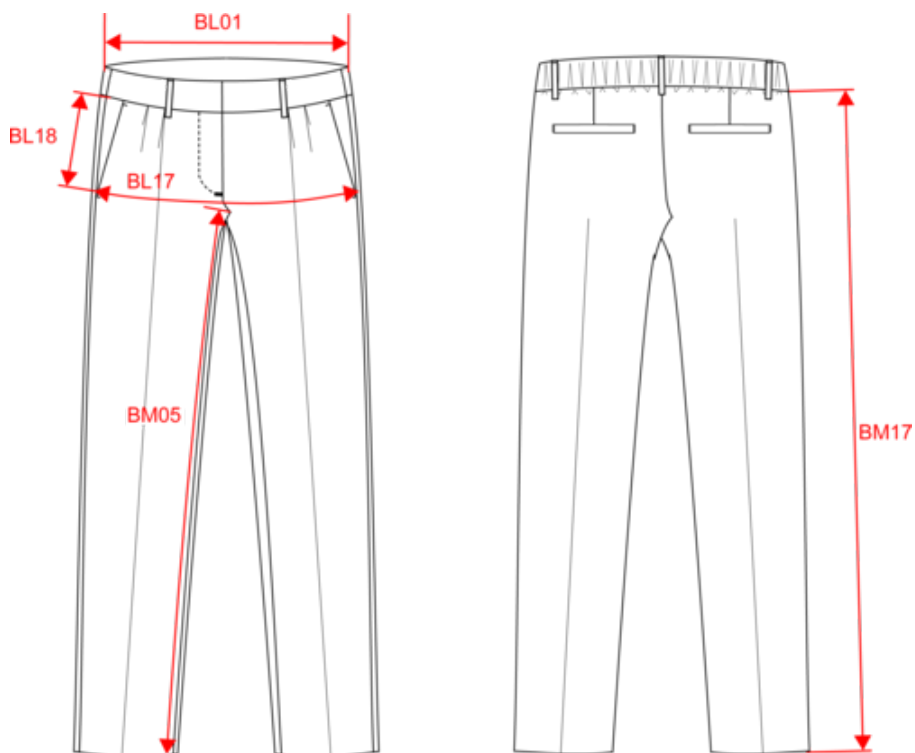

KARIBAN PREMIUM

PK703

Pantalon femme

- Douceur et confort de la viscose.
- Détails délicats et style épuré, qui mettent en valeur la silhouette.
- Ceinture dos élastiquée pour un meilleur confort.

55% viscose / 42% polyester / 3% élasthanne. Tissu twill. Deux poches italiennes devant. Deux fausses poches passepoilées au dos. Braguette avec zip en nylon, deux crochets en métal et un bouton sous patte. Deux plis d'aisance devant avec un pli permanent jambe. Ceinture dos élastiquée pour plus de confort. Finition ceinture intérieure en matière principale avec une bordure en biais ton sur ton. Pas d'étiquette de marque, uniquement une puce de taille pour faciliter la personnalisation. Poids moyen en taille M : 320g.

Tableau équivalence des tailles par pays en dernière page.

Certifications

Informations Complémentaires

Logistique

Pays d'origine

Code douanier

KARIBAN
PREMIUM

PK703

Pantalon femme

Dimensions (cm)

Mesures en cm	34 FR	36 FR	38 FR	40 FR	42 FR	44 FR
BL01 - 1/2 largeur taille (ceinture boutonnée et devant sur dos)	40.50	42.50	44.50	34.50	36.50	38.50
BL17 - 1/2 largeur bassin (mesuré parallèle à la ceinture)	52.00	54.00	56.00	46.00	48.00	50.00
BM05 - Longueur entrejambes	77.00	77.00	77.00	77.00	77.00	77.00
BM17 - Longueur côté (ceinture non comprise)	100.00	100.50	101.00	101.50	99.00	99.50

ExternalKey	Taille fabricant	Pays-Bas	Italie	Portugal	Espagne	Royaume-Uni	Allemagne
Copie de []	32 FR	30 NL	36 IT	32 PT	32 ES	6 UK	30 DE
Copie de []	34 FR	32 NL	38 IT	34 PT	34 ES	8 UK	32 DE
Copie de []	36 FR	34 NL	40 IT	36 PT	36 ES	10 UK	34 DE
Copie de []	38 FR	36 NL	42 IT	38 PT	38 ES	12 UK	36 DE
Copie de []	40 FR	38 NL	44 IT	40 PT	40 ES	14 UK	38 DE
Copie de []	42 FR	40 NL	46 IT	42 PT	42 ES	16 UK	40 DE
Copie de []	44 FR	42 NL	48 IT	44 PT	44 ES	18 UK	42 DE
Copie de []	46 FR	44 NL	50 IT	46 PT	46 ES	20 UK	44 DE
Copie de []	48 FR	46 NL	52 IT	48 PT	48 ES	22 UK	46 DE
Copie de []	50 FR	48 NL	54 IT	50 PT	50 ES	24 UK	48 DE